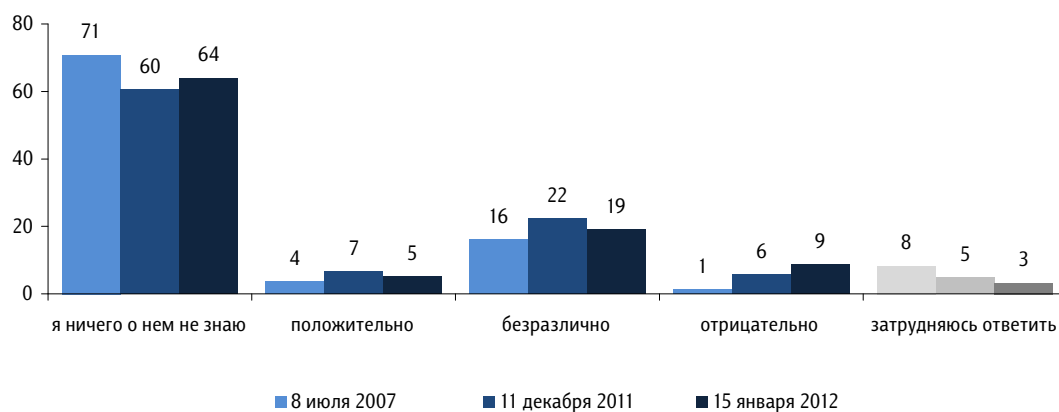

Отношение к Владимиру Чурову

Опрос «ФОМнибус» 14–15 января. 100 населенных пунктов, 43 субъекта РФ, 1500 респондентов.

Как Вы относитесь к главе Центризбиркома Владимиру Чурову – положительно, отрицательно или безразлично?

данные в % от всех опрошенных