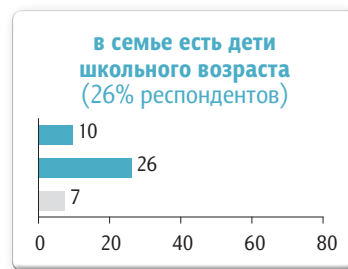

Телесериал «Школа». Первые впечатления

Опрос 30–31 января. 100 населенных пунктов, 44 субъекта РФ, 2000 респондентов.

11 января ОРТ начал показ телесериала «Школа». Вы видели этот телесериал или нет? И если видели, то сколько серий Вы посмотрели?

данные в % от групп

Вам нравится или не нравится телесериал «Школа»? (Вопрос задавался тем, кто посмотрел хотя бы одну серию, – 33% от всех опрошенных.)

данные в % от групп

Распределение по возрасту

данные в % от групп