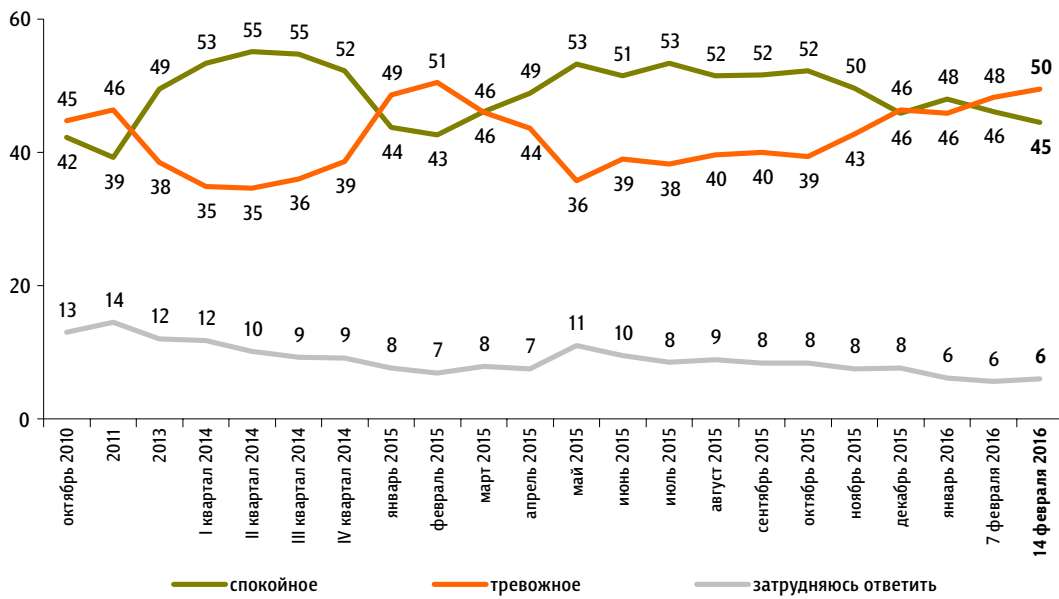

Настроение окружающих

Опрос «ФОМнибус» 13–14 февраля. 207 населенных пунктов, 73 субъекта РФ, 3000 респондентов.

Какое настроение, по Вашему мнению, преобладает сегодня среди Ваших родных, друзей, коллег, знакомых – спокойное или тревожное?

данные в % от всех опрошенных

ФАКТОРЫ ФОРМИРОВАНИЯ ОБЩЕСТВЕННОГО МНЕНИЯ