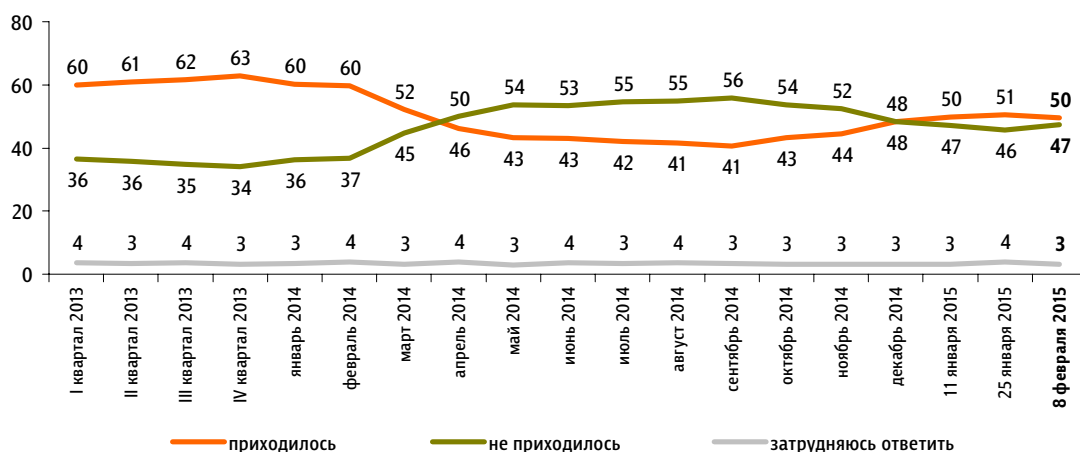

Протестные настроения

Недовольство властями

Опрос «ФОМнибус» 7–8 февраля. 100 населенных пунктов, 43 субъекта РФ, 1500 респондентов.

За последний месяц Вам приходилось или не приходилось слышать от окружающих Вас людей критические высказывания в адрес российских властей?

данные в % от всех опрошенных

Действия российских властей за последний месяц у Вас лично вызвали недовольство, возмущение или не вызвали?

данные в % от всех опрошенных

Настроение окружающих

Опрос «ФОМнибус» 7–8 февраля. 204 населенных пункта, 64 субъекта РФ, 3000 респондентов.