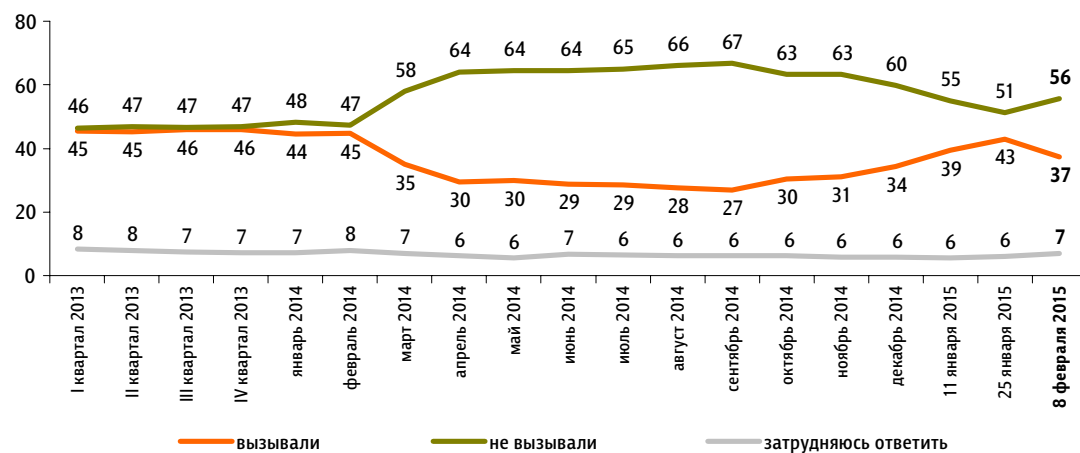

Протестные настроения

Недовольство властями

Опрос «ФОМнибус» 7–8 февраля. 100 населенных пунктов, 43 субъекта РФ, 1500 респондентов.

За последний месяц Вам приходилось или не приходилось слышать от окружающих Вас людей критические высказывания в адрес российских властей?

данные в % от всех опрошенных

Действия российских властей за последний месяц у Вас лично вызвали недовольство, возмущение или не вызвали?

данные в % от всех опрошенных

Настроение окружающих

Опрос «ФОМнибус» 7–8 февраля. 204 населенных пункта, 64 субъекта РФ, 3000 респондентов.