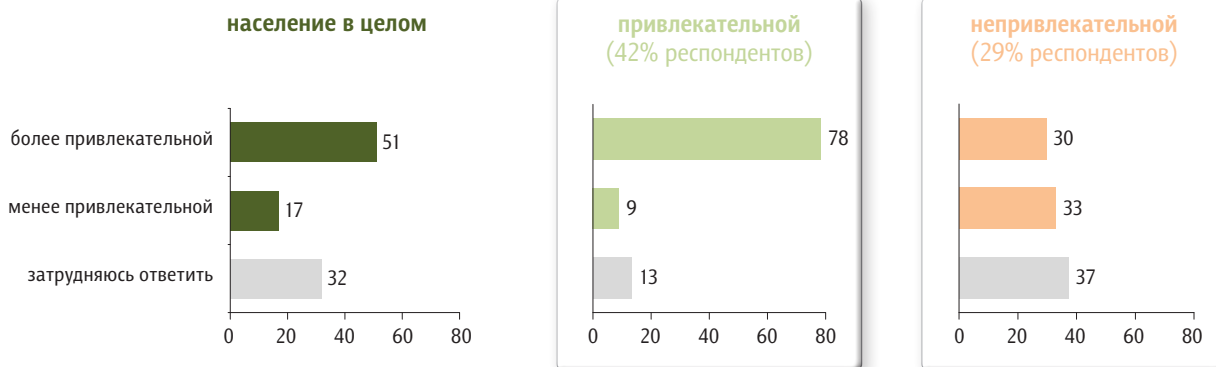

В последнее время работа на госслужбе становится для россиян более привлекательной или менее привлекательной?

данные в % от групп

считают работу на государственной службе