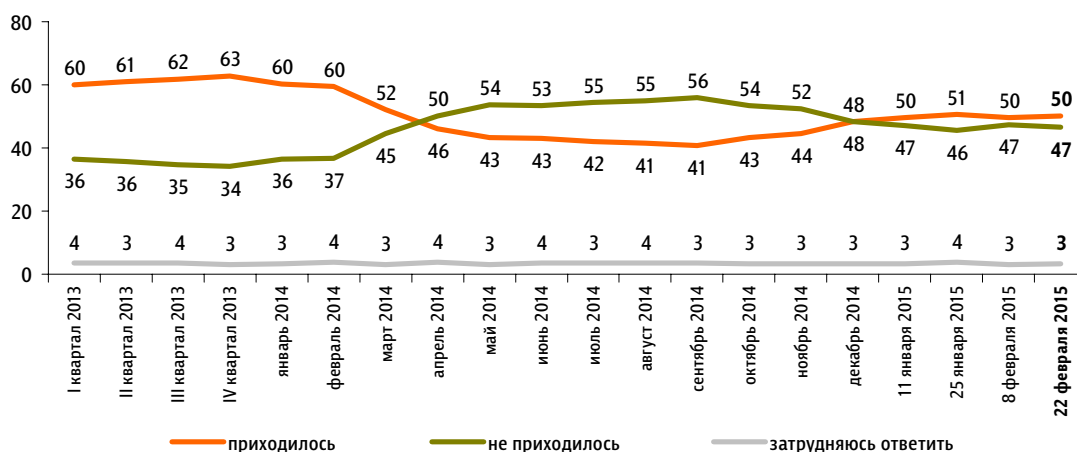

Протестные настроения

Недовольство властями

Опрос «ФОМнибус» 21–22 февраля. 100 населенных пунктов, 43 субъекта РФ, 1500 респондентов.

ФАКТОРЫ ФОРМИРОВАНИЯ ОБЩЕСТВЕННОГО МНЕНИЯ

За последний месяц Вам приходилось или не приходилось слышать от окружающих Вас людей критические высказывания в адрес российских властей?

данные в % от всех опрошенных

Действия российских властей за последний месяц у Вас лично вызвали недовольство, возмущение или не вызывали?

данные в % от всех опрошенных

Настроение окружающих

Опрос «ФОМнибус» 21–22 февраля. 204 населенных пункта, 64 субъекта РФ, 3000 респондентов.