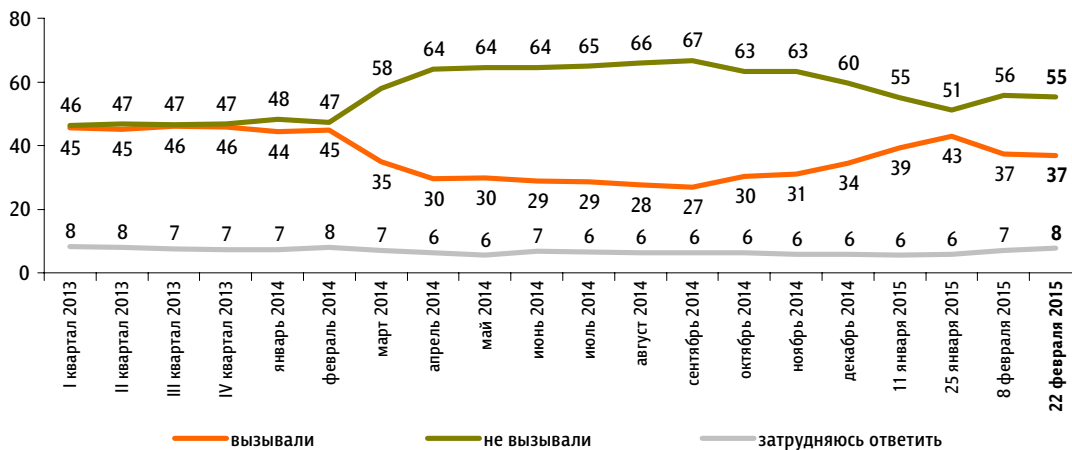

Протестные настроения

Недовольство властями

Опрос «ФОМнибус» 21–22 февраля. 100 населенных пунктов, 43 субъекта РФ, 1500 респондентов.

ФАКТОРЫ ФОРМИРОВАНИЯ ОБЩЕСТВЕННОГО МНЕНИЯ

За последний месяц Вам приходилось или не приходилось слышать от окружающих Вас людей критические высказывания в адрес российских властей?

данные в % от всех опрошенных

Действия российских властей за последний месяц у Вас лично вызвали недовольство, возмущение или не вызывали?

данные в % от всех опрошенных

Настроение окружающих

Опрос «ФОМнибус» 21–22 февраля. 204 населенных пункта, 64 субъекта РФ, 3000 респондентов.