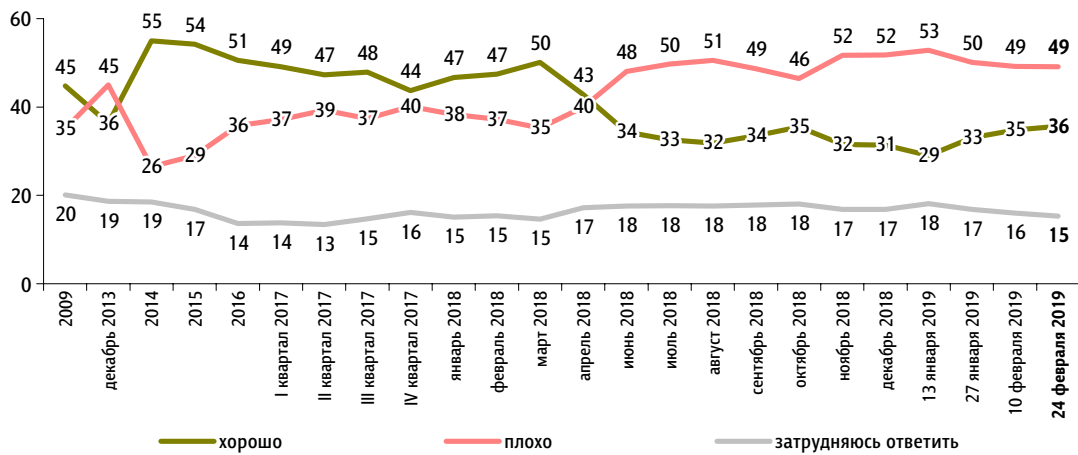

Правительство РФ: оценка работы

Опрос «ФОМнибус» 23–24 февраля. 104 населенных пункта, 53 субъекта РФ, 1500 респондентов.

Как, по Вашему мнению, сегодня работает российское правительство – хорошо или плохо?

данные в % от всех опрошенных

Распределение по возрасту

данные в % от групп