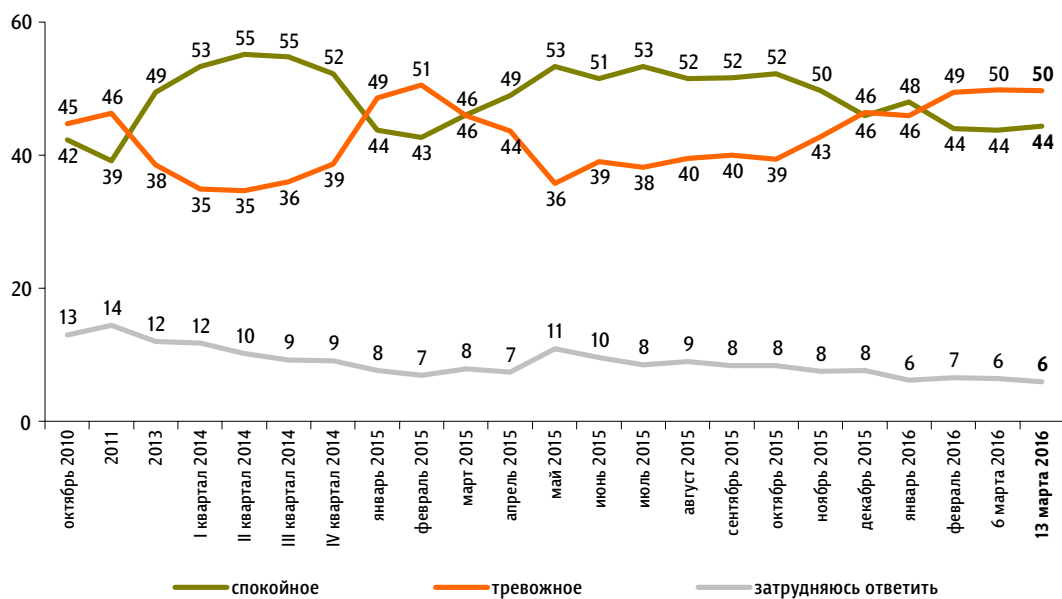

Настроение окружающих

Опрос «ФОМнибус» 12–13 марта. 207 населенных пунктов, 73 субъекта РФ, 3000 респондентов.

Какое настроение, по Вашему мнению, преобладает сегодня среди Ваших родных, друзей, коллег, знакомых – спокойное или тревожное?

данные в % от всех опрошенных

ФАКТОРЫ ФОРМИРОВАНИЯ ОБЩЕСТВЕННОГО МНЕНИЯ