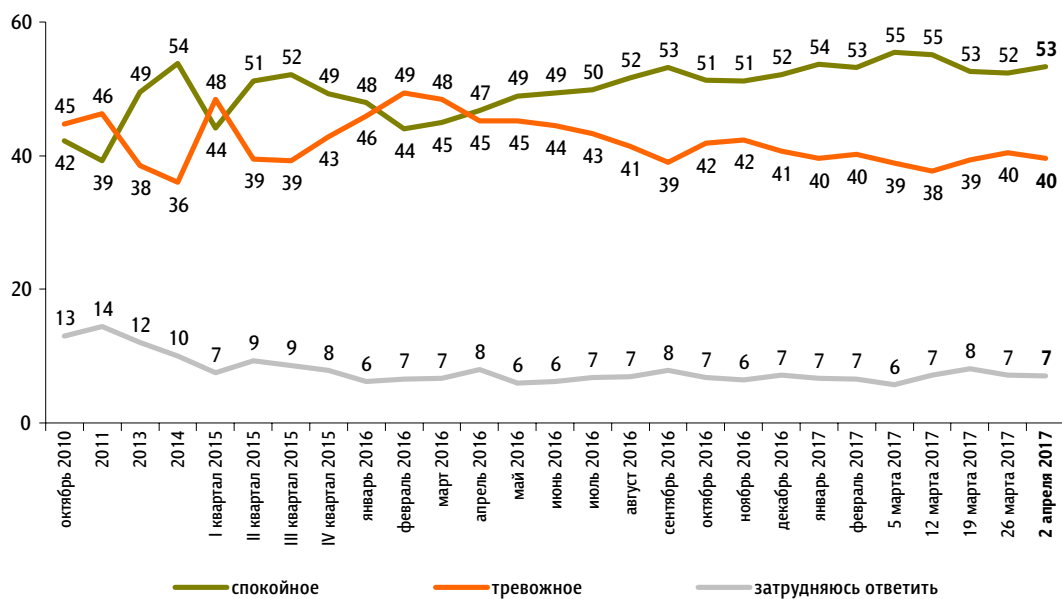

Настроение окружающих

Опрос «ФОМнибус» 1–2 апреля. 207 населенных пунктов, 73 субъекта РФ, 3000 респондентов.

Какое настроение, по Вашему мнению, преобладает сегодня среди Ваших родных, друзей, коллег, знакомых – спокойное или тревожное?

данные в % от всех опрошенных

ФАКТОРЫ ФОРМИРОВАНИЯ ОБЩЕСТВЕННОГО МНЕНИЯ