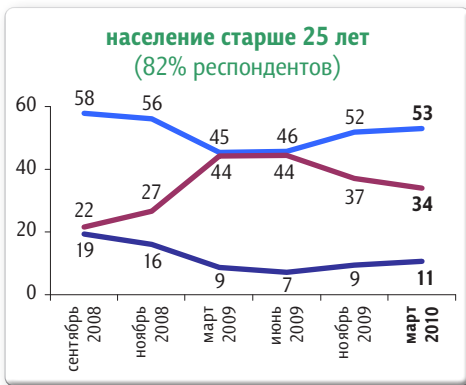

Ваше материальное положение за последний год улучшилось, ухудшилось или практически не изменилось?

данные в % от групп

улучшилось   практически не изменилось   ухудшилось

Вы ожидаете или не ожидаете, что в ближайшие месяцы Ваше материальное положение улучшится?

данные в % от групп