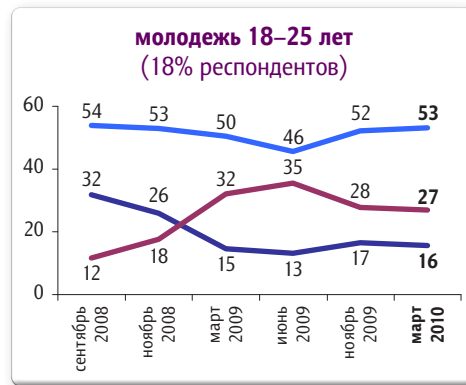

Ваше материальное положение за последний год улучшилось, ухудшилось или практически не изменилось?

данные в % от групп

улучшилось   практически не изменилось   ухудшилось

Вы ожидаете или не ожидаете, что в ближайшие месяцы Ваше материальное положение улучшится?

данные в % от групп