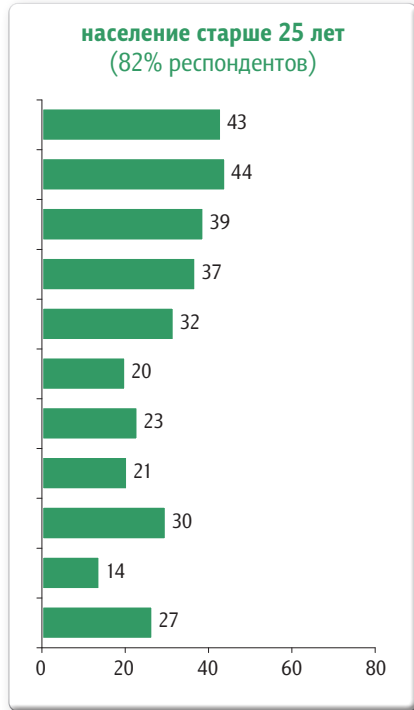

данные в % от групп

— «Единая Россия» — КПРФ — ЛДПР — «Справедливая Россия»

Социальные проблемы: совет руководству

Решение каких проблем, какие направления работы должны быть, по Вашему мнению, **самыми важными для руководителя Вашей области (края, республики)?** (Карточка, не более пяти ответов.)

данные в % от групп

Протестные установки

Вы лично готовы или не готовы участвовать в акциях протеста?

данные в % от групп