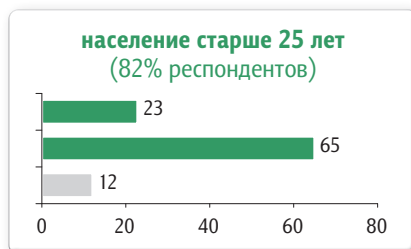

Структура доходов

Скажите, пожалуйста, какие источники дохода были у Вас в январе? (Карточка, любое число ответов.)
данные в % от групп

Ваше материальное положение за последний год улучшилось, ухудшилось или практически не изменилось?

данные в % от групп

улучшилось   практически не изменилось   ухудшилось

Вы ожидаете или не ожидаете, что в ближайшие месяцы Ваше материальное положение улучшится?

данные в % от групп