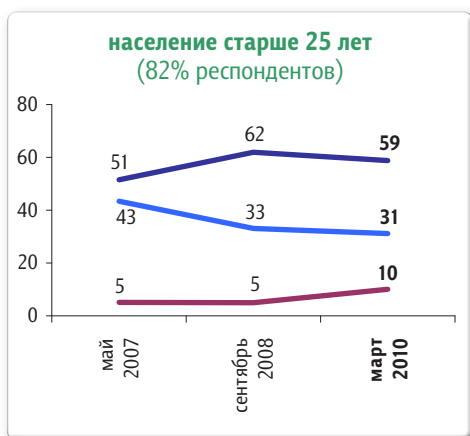

Новое поколение: установки и оценки

Мегаопросы «ГеоРейтинг» с мая 2007 г. по март 2010 г. Каждый опрос – 1930 населенных пунктов, 68 субъектов РФ, 34 000 респондентов.

Текущее положение и прогнозы

Скажите, пожалуйста, Вы в целом довольны или недовольны своей жизнью?

данные в % от групп