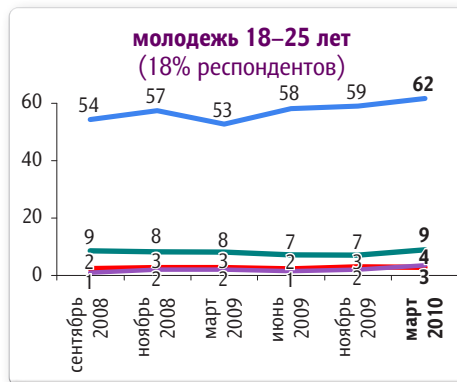

Как Вы считаете, президент Д. Медведев работает на своем посту хорошо или плохо?

данные в % от групп

Как Вы считаете, глава правительства В. Путин работает на своем посту хорошо или плохо?

данные в % от групп

данные в % от групп

— «Единая Россия» — КПРФ — ЛДПР — «Справедливая Россия»

Социальные проблемы: совет руководству

Решение каких проблем, какие направления работы должны быть, по Вашему мнению, **самыми важными для руководителя Вашей области (края, республики)?** (Карточка, не более пяти ответов.)