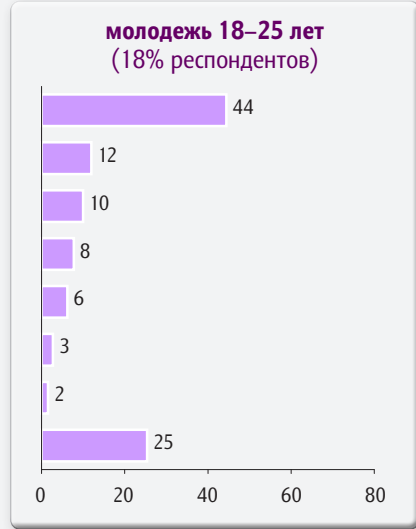

Новое поколение: установки и оценки

Мегаопросы «ГеоРейтинг» с мая 2007 г. по март 2010 г. Каждый опрос – 1930 населенных пунктов, 68 субъектов РФ, 34 000 респондентов.

Текущее положение и прогнозы

Скажите, пожалуйста, Вы в целом довольны или недовольны своей жизнью?

Скажите, пожалуйста, какие источники дохода были у Вас в январе? (Карточка, любое число ответов.)
данные в % от групп

Ваше материальное положение за последний год улучшилось, ухудшилось или практически не изменилось?