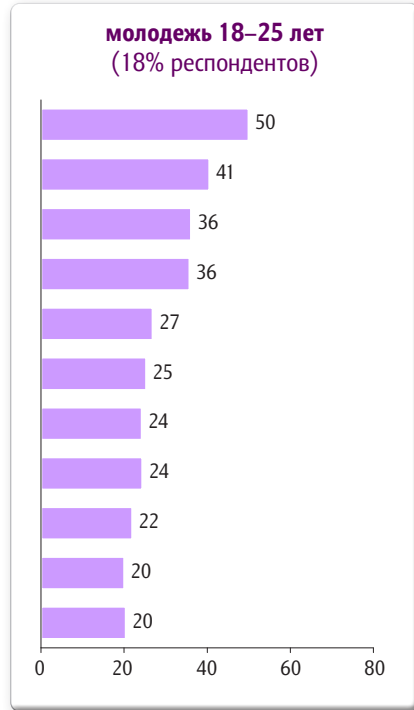

данные в % от групп

— «Единая Россия» — КПРФ — ЛДПР — «Справедливая Россия»

Социальные проблемы: совет руководству

Решение каких проблем, какие направления работы должны быть, по Вашему мнению, **самыми важными для руководителя Вашей области (края, республики)?** (Карточка, не более пяти ответов.)

данные в % от групп

Протестные установки

Вы лично готовы или не готовы участвовать в акциях протеста?

данные в % от групп