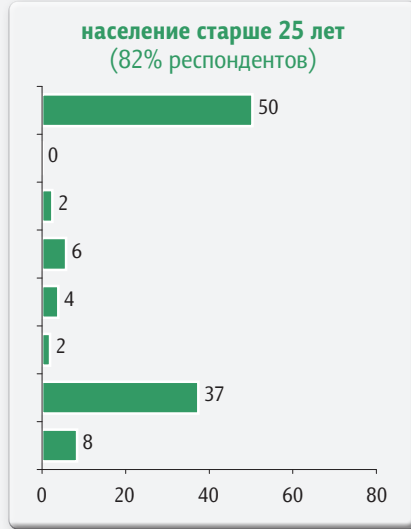

Структура доходов

Скажите, пожалуйста, какие источники дохода были у Вас в январе? (Карточка, любое число ответов.)
данные в % от групп