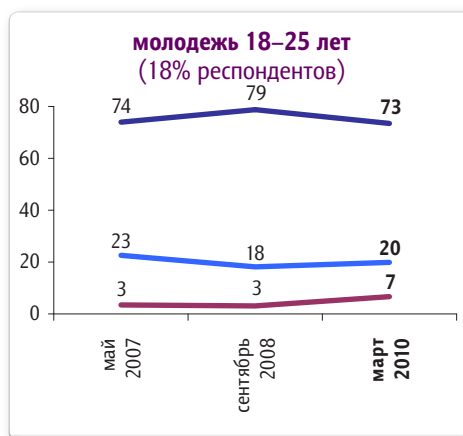

Новое поколение: установки и оценки

Мегаопросы «ГеоРейтинг» с мая 2007 г. по март 2010 г. Каждый опрос – 1930 населенных пунктов, 68 субъектов РФ, 34 000 респондентов.

Текущее положение и прогнозы

Скажите, пожалуйста, Вы в целом довольны или недовольны своей жизнью?

данные в % от групп