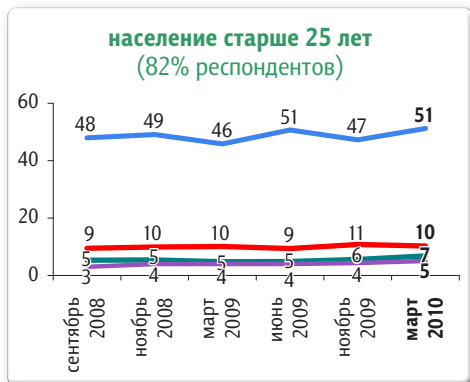

Представьте себе, что в следующее воскресенье состоятся выборы в Государственную думу. Скажите, пожалуйста, как, за какую партию Вы бы проголосовали? (Карточка, один ответ.)

данные в % от групп