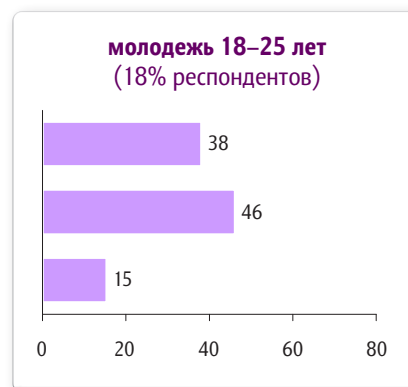

— доволен(-а) — не доволен(-а) — затрудняюсь ответить

Вы ожидаете или не ожидаете, что в ближайшие месяцы экономическая ситуация в России улучшится?

данные в % от групп