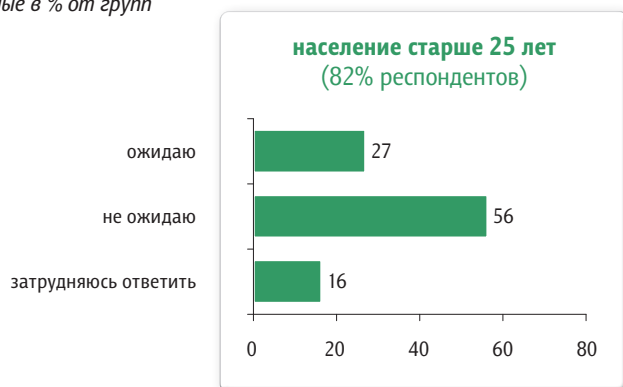

— доволен(-а) — не доволен(-а) — затрудняюсь ответить

Вы ожидаете или не ожидаете, что в ближайшие месяцы экономическая ситуация в России улучшится?

данные в % от групп