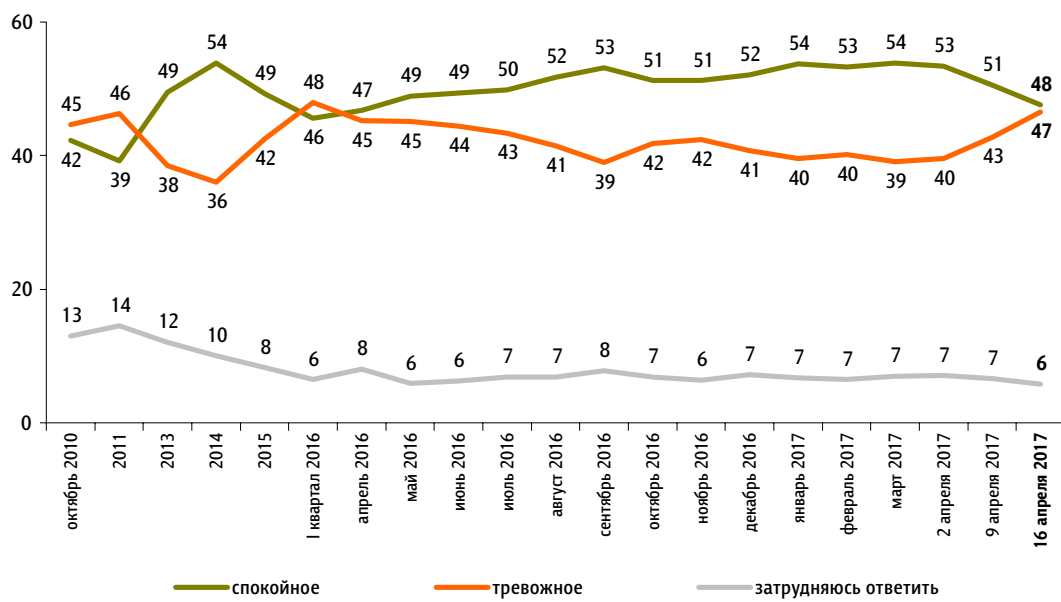

# Настроение окружающих

Опрос «ФОМнибус» 15–16 апреля. 207 населенных пунктов, 73 субъекта РФ, 3000 респондентов.

Какое настроение, по Вашему мнению, преобладает сегодня среди Ваших родных, друзей, коллег, знакомых – спокойное или тревожное?

данные в % от всех опрошенных

ФАКТОРЫ ФОРМИРОВАНИЯ ОБЩЕСТВЕННОГО МНЕНИЯ