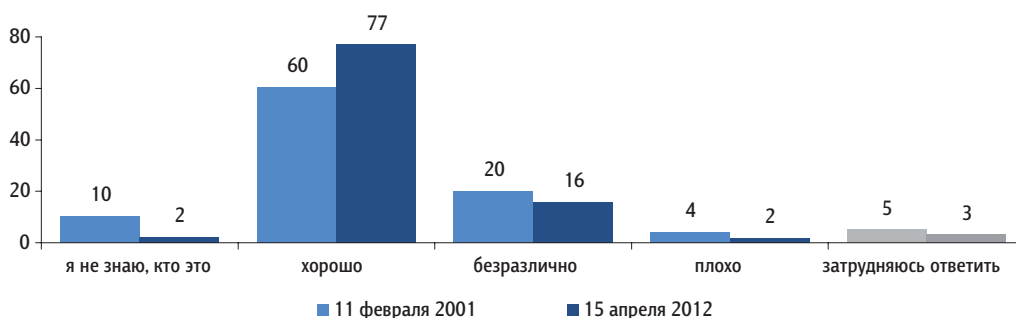

Назначение С. Шойгу губернатором Московской области

Опрос «ФОМнибус» 14–15 апреля. 100 населенных пунктов, 43 субъекта РФ, 1500 респондентов.

АКТУАЛЬНЫЕ ТЕМЫ ОБЩЕСТВЕННОГО МНЕНИЯ

Скажите, пожалуйста, как Вы в целом относитесь к Сергею Шойгу – хорошо, плохо или безразлично?

данные в % от всех опрошенных