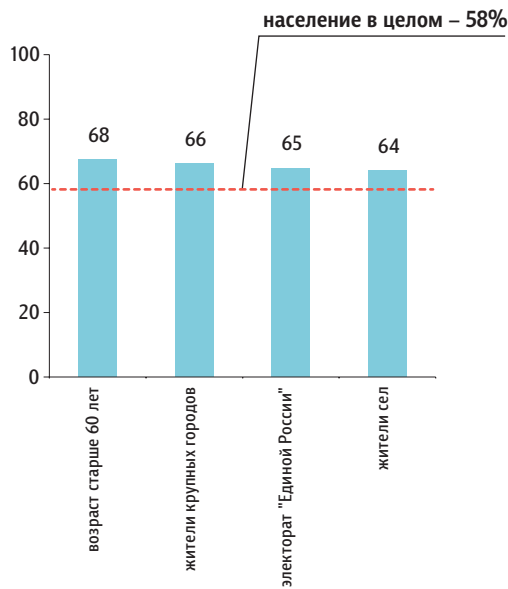

Кто чаще считает, что С. Шойгу работает на посту главы МЧС **хорошо**

данные в % от групп

В мае С. Шойгу покинет пост главы МЧС и станет губернатором Московской области. Как Вы относитесь к тому, что С. Шойгу станет губернатором Московской области – положительно или отрицательно?

данные в % от всех опрошенных

Кто чаще **положительно** относится к тому, что С. Шойгу станет губернатором Московской области

данные в % от групп

Кто чаще **отрицательно** относится к тому, что С. Шойгу станет губернатором Московской области