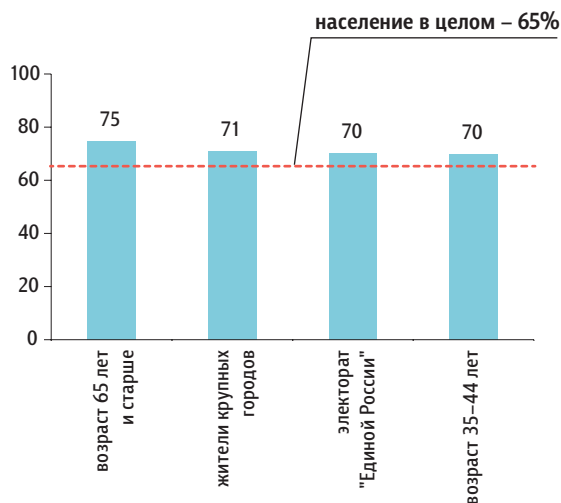

Кто чаще считает, что для Московской области хорошо, что С. Шойгу станет губернатором этого региона

данные в % от групп