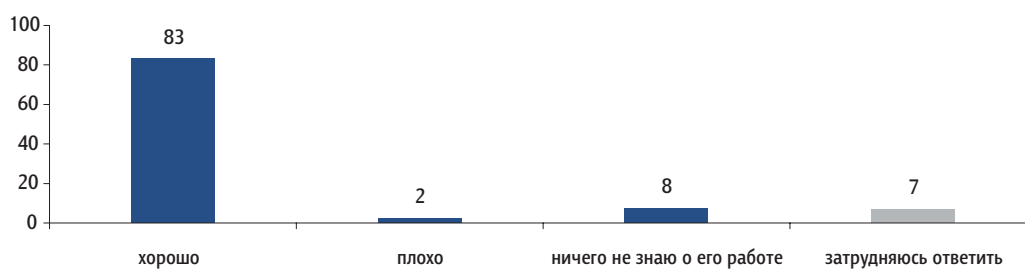

Сергей Шойгу возглавляет Министерство по чрезвычайным ситуациям (МЧС). Как Вы считаете, С. Шойгу работает на посту главы МЧС хорошо или плохо?

данные в % от всех опрошенных