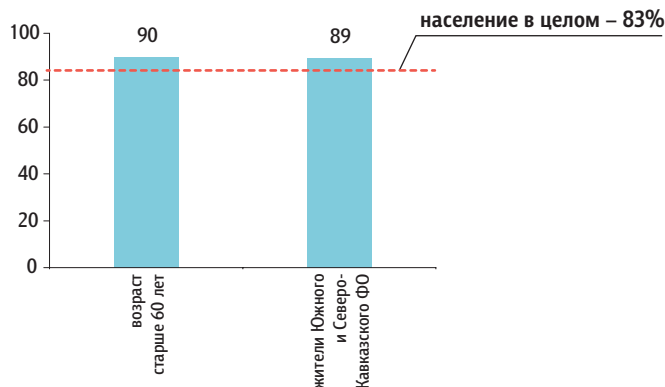

Кто чаще считает, что С. Шойгу работает на посту главы МЧС **хорошо**

данные в % от групп