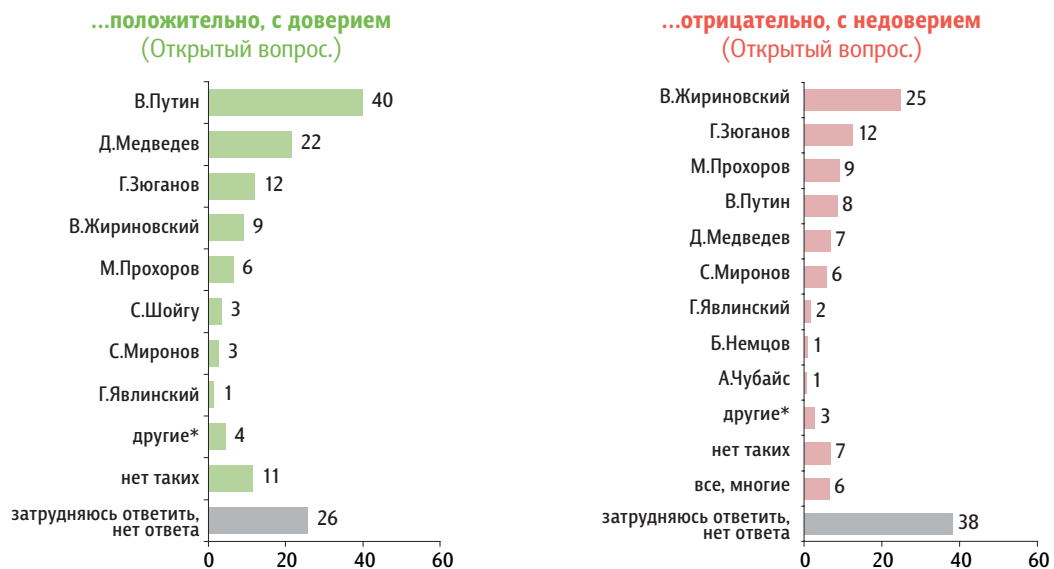

Отношение к политикам

Опрос «ФОМнибус» 21–22 апреля. 100 населенных пунктов,
43 субъекта РФ, 1500 респондентов.

Назовите, пожалуйста, нескольких современных российских политиков, к которым Вы лично относитесь...

данные в % от всех опрошенных

Динамика уровня доверия первым лицам государства

Назовите, пожалуйста, нескольких современных российских политиков, к которым Вы лично относитесь **положительно, с доверием**. (Открытый вопрос.)

данные в % от всех опрошенных

* Политики, набравшие <1% голосов.