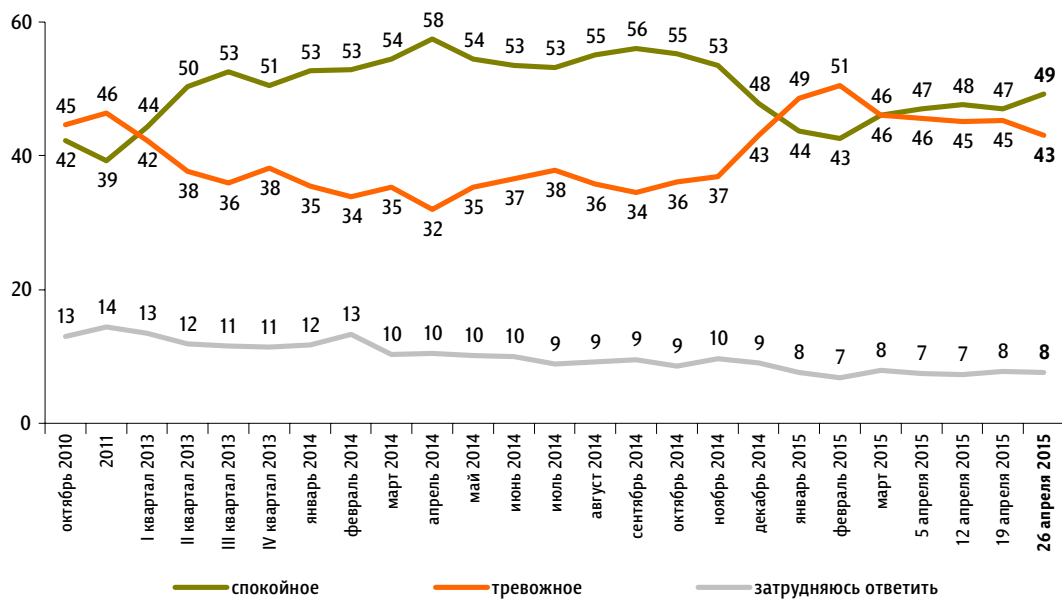

Настроение окружающих

Опрос «ФОМнибус» 25–26 апреля. 204 населенных пункта, 64 субъекта РФ, 3000 респондентов.

Какое настроение, по Вашему мнению, преобладает сегодня среди Ваших родных, друзей, коллег, знакомых – спокойное или тревожное?

данные в % от всех опрошенных

ФАКТОРЫ ФОРМИРОВАНИЯ ОБЩЕСТВЕННОГО МНЕНИЯ