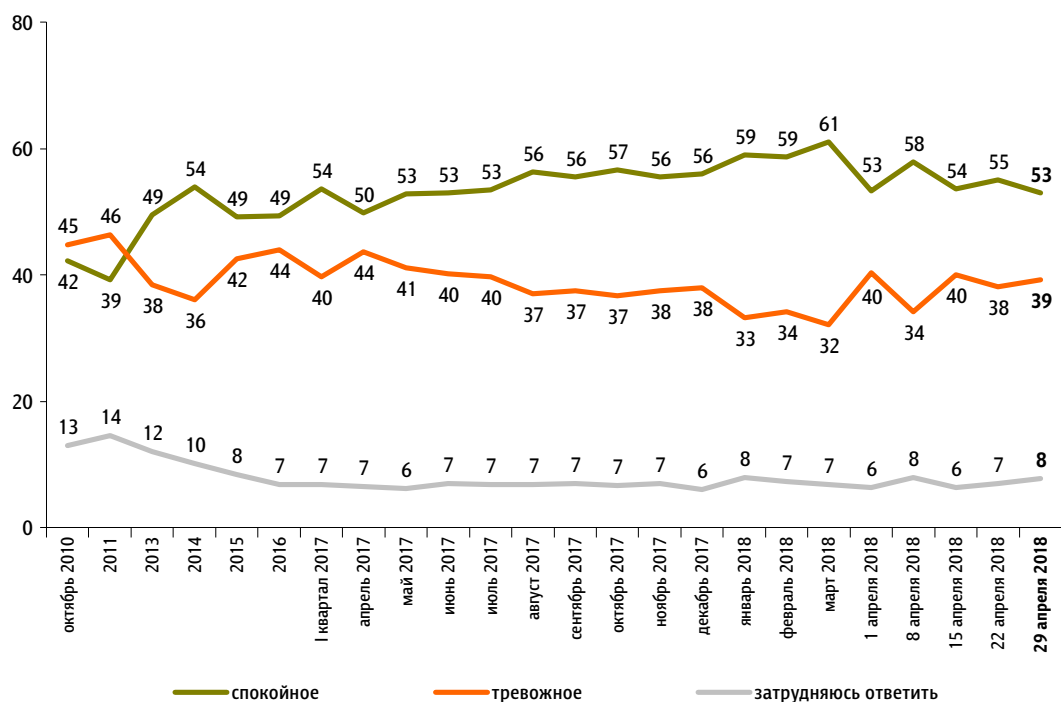

Настроение окружающих

Опрос «ФОМнибус» 28–29 апреля. 207 населенных пунктов, 73 субъекта РФ, 3000 респондентов.

Какое настроение, по Вашему мнению, преобладает сегодня среди Ваших родных, друзей, коллег, знакомых – спокойное или тревожное?

данные в % от всех опрошенных

ФАКТОРЫ ФОРМИРОВАНИЯ ОБЩЕСТВЕННОГО МНЕНИЯ