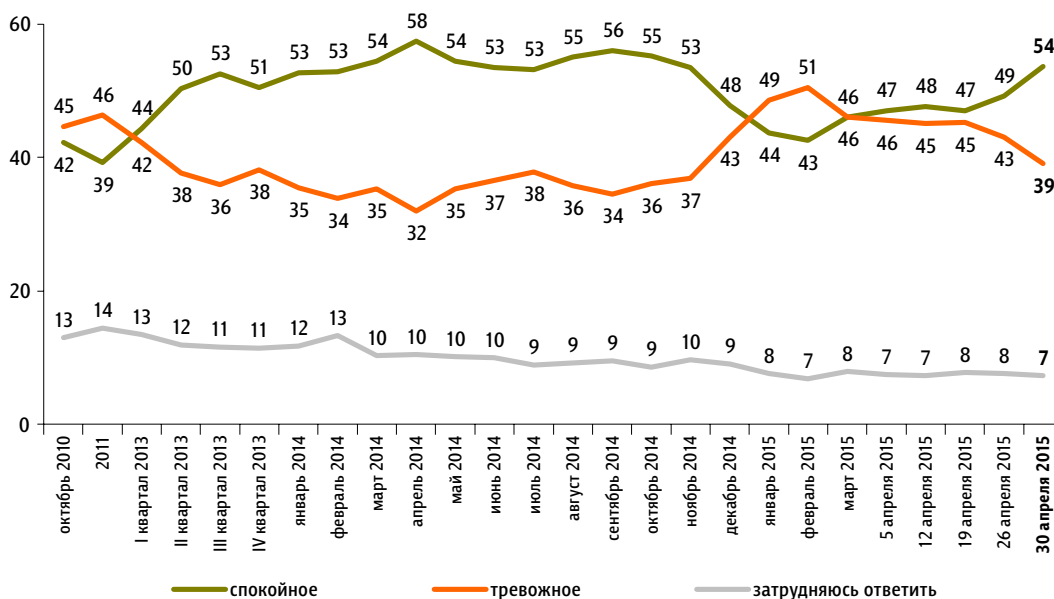

Настроение окружающих

Опрос «ФОМнибус» 29–30 апреля. 204 населенных пункта, 64 субъекта РФ, 3000 респондентов.

Какое настроение, по Вашему мнению, преобладает сегодня среди Ваших родных, друзей, коллег, знакомых – спокойное или тревожное?

данные в % от всех опрошенных

ФАКТОРЫ ФОРМИРОВАНИЯ ОБЩЕСТВЕННОГО МНЕНИЯ