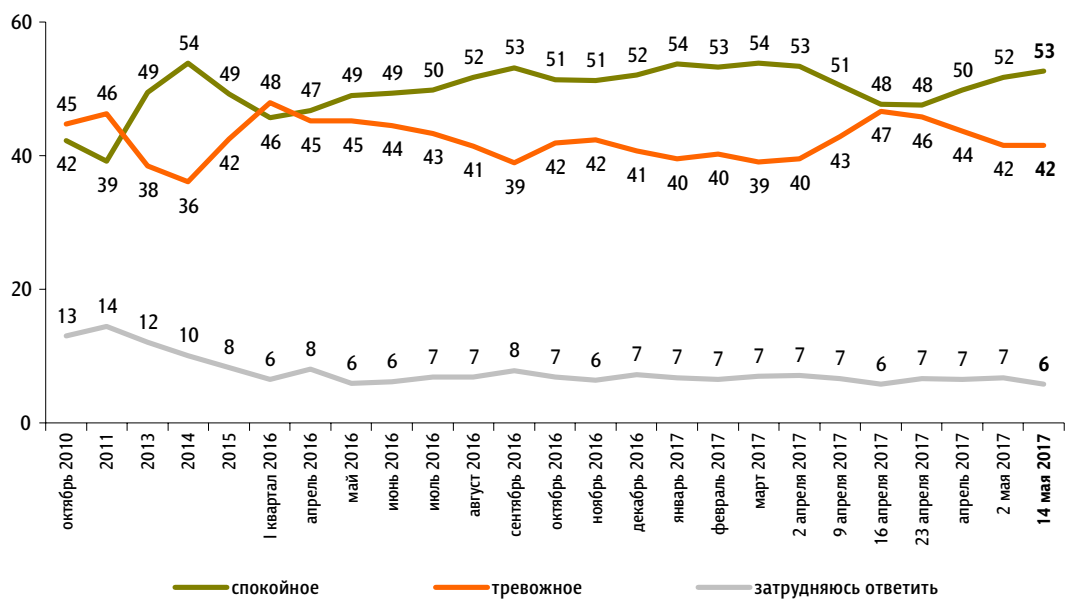

Настроение окружающих

Опрос «ФОМнибус» 13–14 мая. 104 населенных пункта, 53 субъекта РФ, 1500 респондентов.

Какое настроение, по Вашему мнению, преобладает сегодня среди Ваших родных, друзей, коллег, знакомых – спокойное или тревожное?

данные в % от всех опрошенных

ФАКТОРЫ ФОРМИРОВАНИЯ ОБЩЕСТВЕННОГО МНЕНИЯ