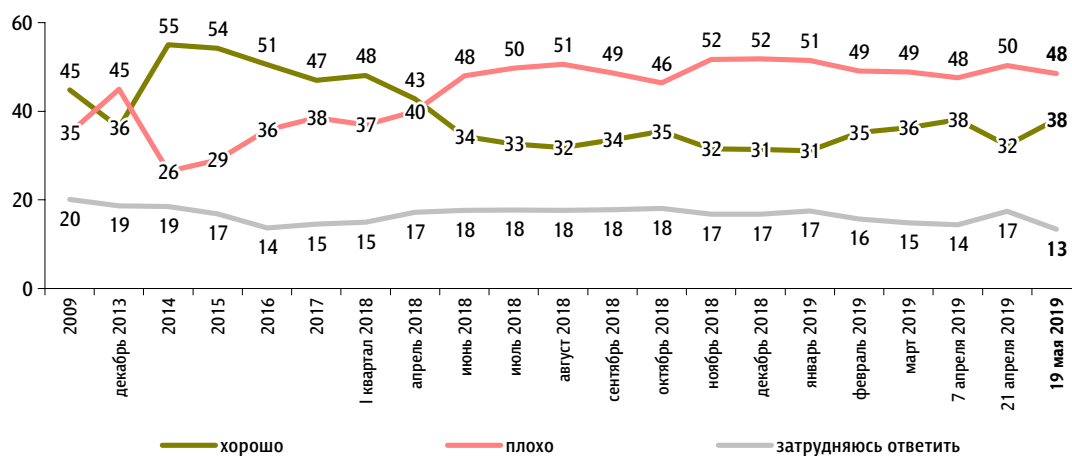

Правительство РФ: оценка работы

Опрос «ФОМнибус» 18–19 мая. 104 населенных пункта,
53 субъекта РФ, 1500 респондентов.

КЛЮЧЕВЫЕ ИНДИКАТОРЫ ОБЩЕСТВЕННОГО МНЕНИЯ

Как, по Вашему мнению, сегодня работает российское правительство – хорошо или плохо?

данные в % от всех опрошенных

Распределение по возрасту

данные в % от групп