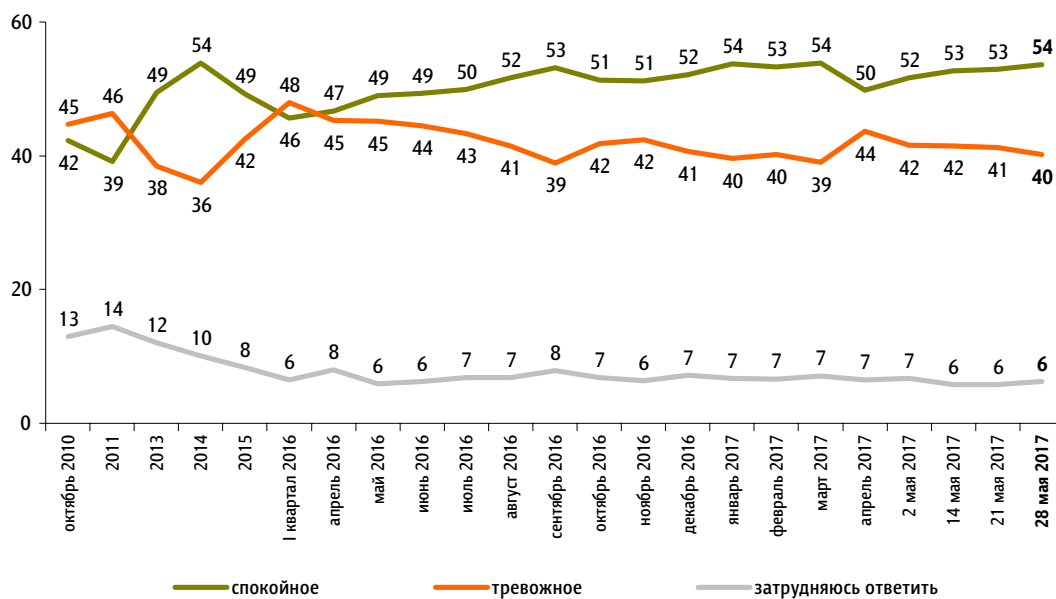

Настроение окружающих

Опрос «ФОМнибус» 27–28 мая. 207 населенных пунктов, 73 субъекта РФ, 3000 респондентов.

Какое настроение, по Вашему мнению, преобладает сегодня среди Ваших родных, друзей, коллег, знакомых – спокойное или тревожное?

данные в % от всех опрошенных

ФАКТОРЫ ФОРМИРОВАНИЯ ОБЩЕСТВЕННОГО МНЕНИЯ