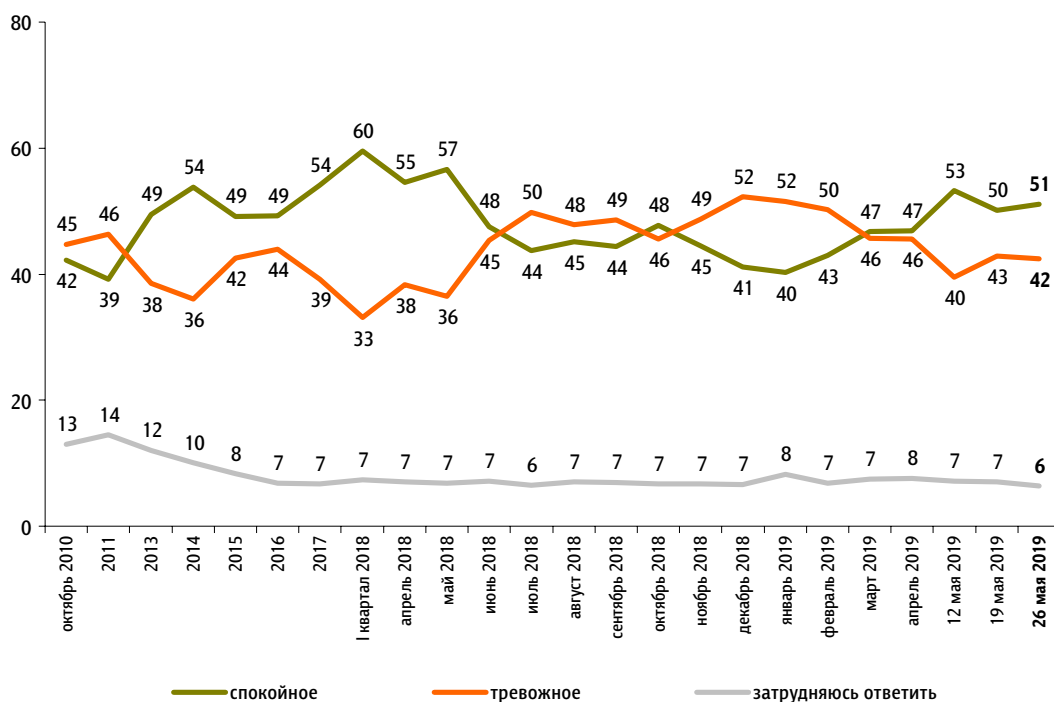

Настроение окружающих

Опрос «ФОМнибус» 25–26 мая. 207 населенных пунктов, 73 субъекта РФ, 3000 респондентов.

Какое настроение, по Вашему мнению, преобладает сегодня среди Ваших родных, друзей, коллег, знакомых – спокойное или тревожное?

данные в % от всех опрошенных

ФАКТОРЫ ФОРМИРОВАНИЯ ОБЩЕСТВЕННОГО МНЕНИЯ