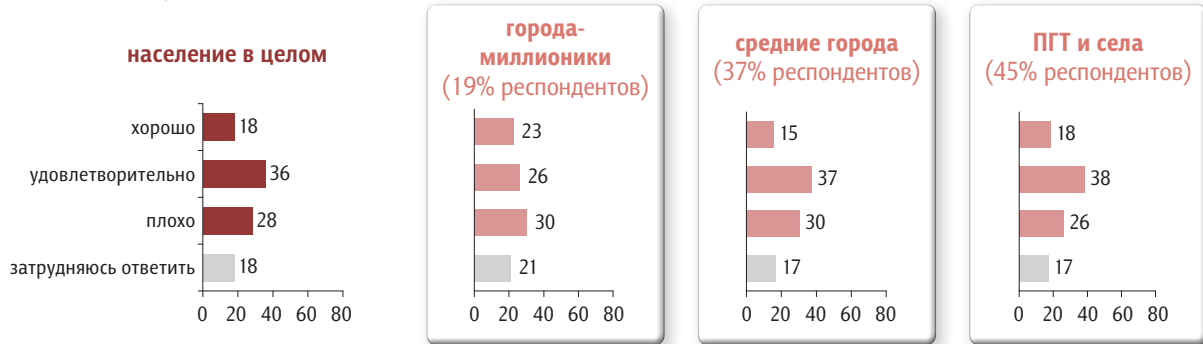

Работа дошкольных учреждений

Опрос «Фомнибус» 29–30 мая. 100 населенных пунктов, 44 субъекта РФ, 2000 респондентов.

Как Вы считаете, дошкольные учреждения* работают сегодня хорошо или плохо?

данные в % от групп

города-миллионики — города с населением 1 млн. и больше
 средние города — города с населением от 50 тыс до 1 млн.
 ПГТ и села — города с населением менее 50 тыс, ПГТ и села

Как Вы считаете, в последнее время работа дошкольных учреждений улучшается или ухудшается?