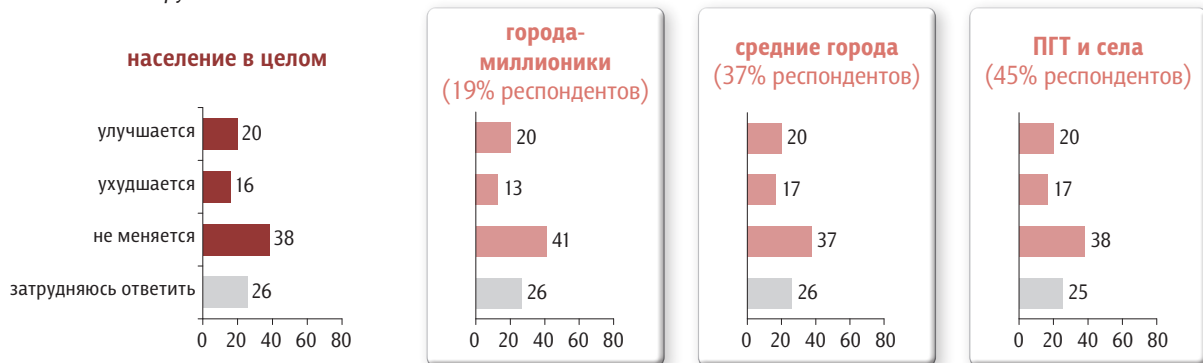

Как Вы считаете, в последнее время работа дошкольных учреждений улучшается или ухудшается?

данные в % от групп

* К дошкольным учреждениям относятся: детские сады, центры развития ребенка.