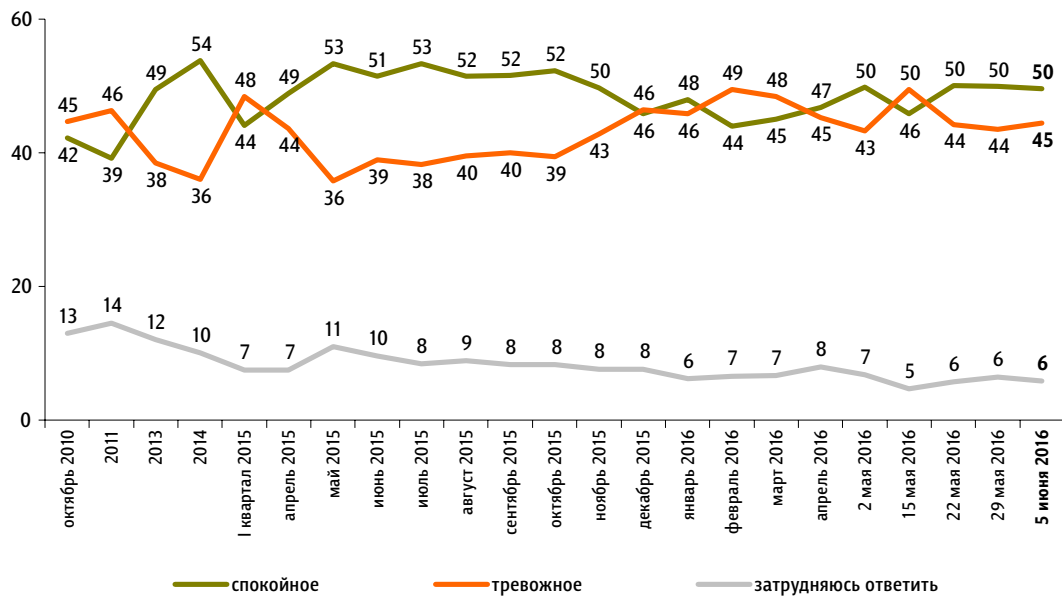

Настроение окружающих

Опрос «ФОМнибус» 4–5 июня. 207 населенных пунктов, 73 субъекта РФ, 3000 респондентов.

Какое настроение, по Вашему мнению, преобладает сегодня среди Ваших родных, друзей, коллег, знакомых – спокойное или тревожное?

данные в % от всех опрошенных

ФАКТОРЫ ФОРМИРОВАНИЯ ОБЩЕСТВЕННОГО МНЕНИЯ