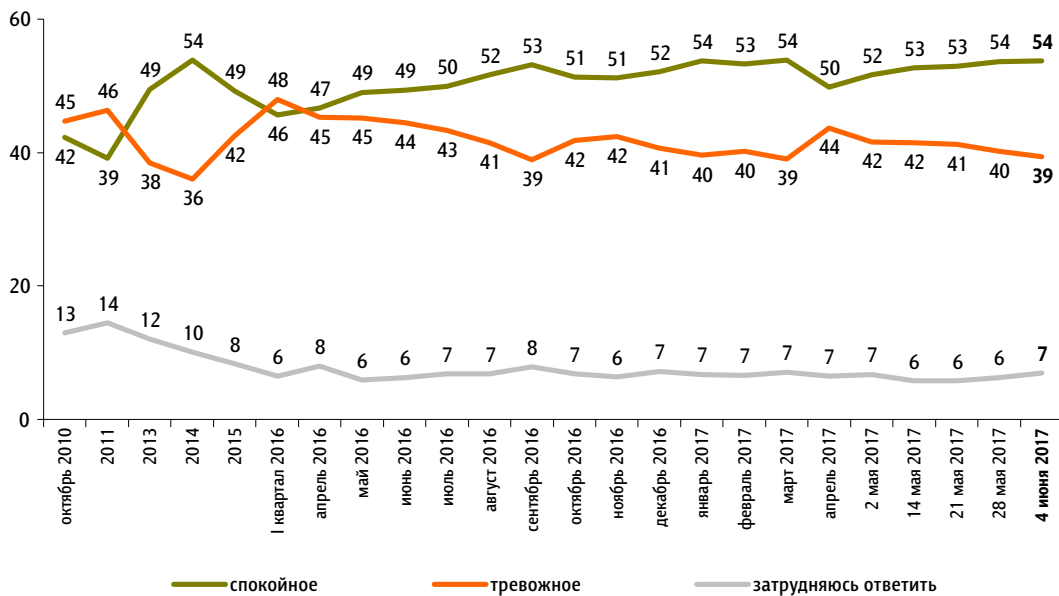

# Настроение окружающих

Опрос «ФОМнибус» 3–4 июня. 207 населенных пунктов, 73 субъекта РФ, 3000 респондентов.

Какое настроение, по Вашему мнению, преобладает сегодня среди Ваших родных, друзей, коллег, знакомых – спокойное или тревожное?

данные в % от всех опрошенных

ФАКТОРЫ ФОРМИРОВАНИЯ ОБЩЕСТВЕННОГО МНЕНИЯ