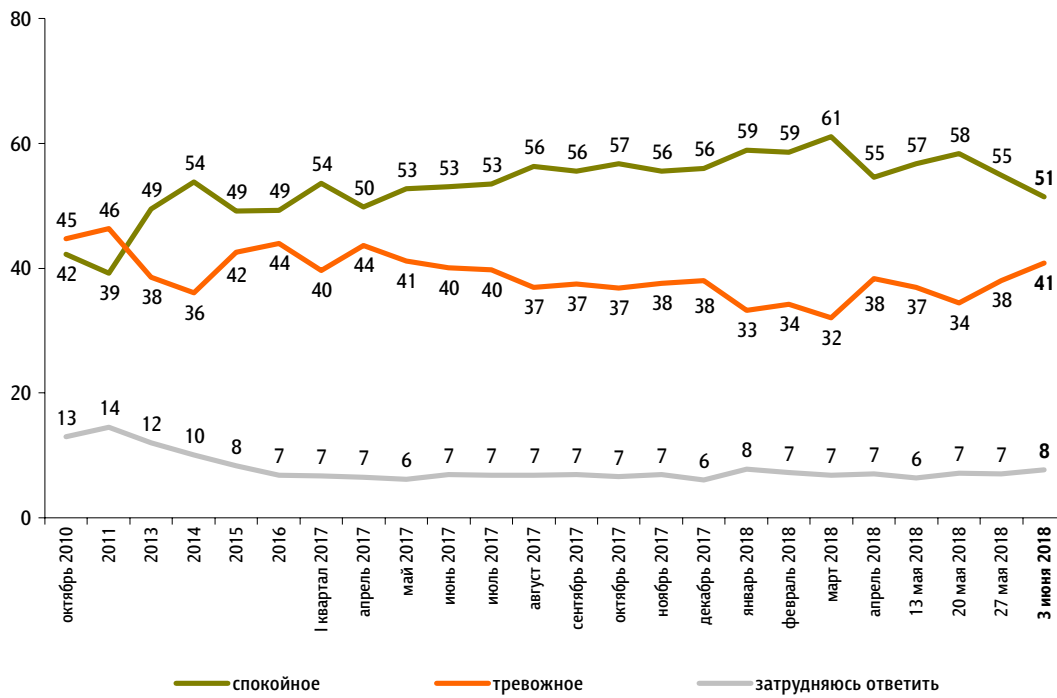

Настроение окружающих

Опрос «ФОМнибус» 2–3 июня. 207 населенных пунктов, 73 субъекта РФ, 3000 респондентов.

Какое настроение, по Вашему мнению, преобладает сегодня среди Ваших родных, друзей, коллег, знакомых – спокойное или тревожное?

данные в % от всех опрошенных

ФАКТОРЫ ФОРМИРОВАНИЯ ОБЩЕСТВЕННОГО МНЕНИЯ