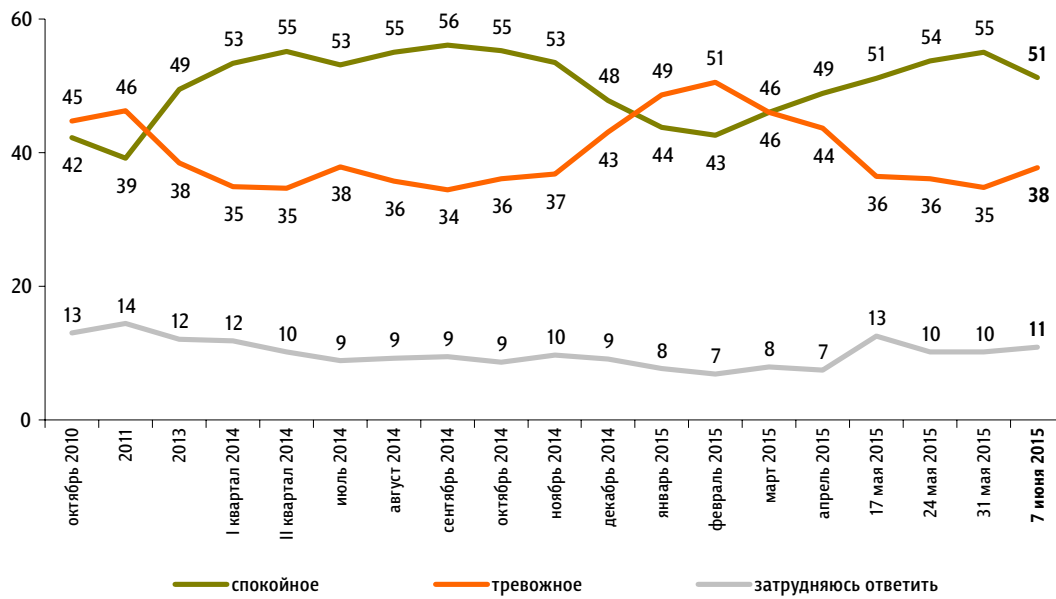

Настроение окружающих

Опрос «ФОМнибус» 6–7 июня. 207 населенных пунктов, 73 субъекта РФ, 3000 респондентов.

Какое настроение, по Вашему мнению, преобладает сегодня среди Ваших родных, друзей, коллег, знакомых – спокойное или тревожное?

данные в % от всех опрошенных

ФАКТОРЫ ФОРМИРОВАНИЯ ОБЩЕСТВЕННОГО МНЕНИЯ