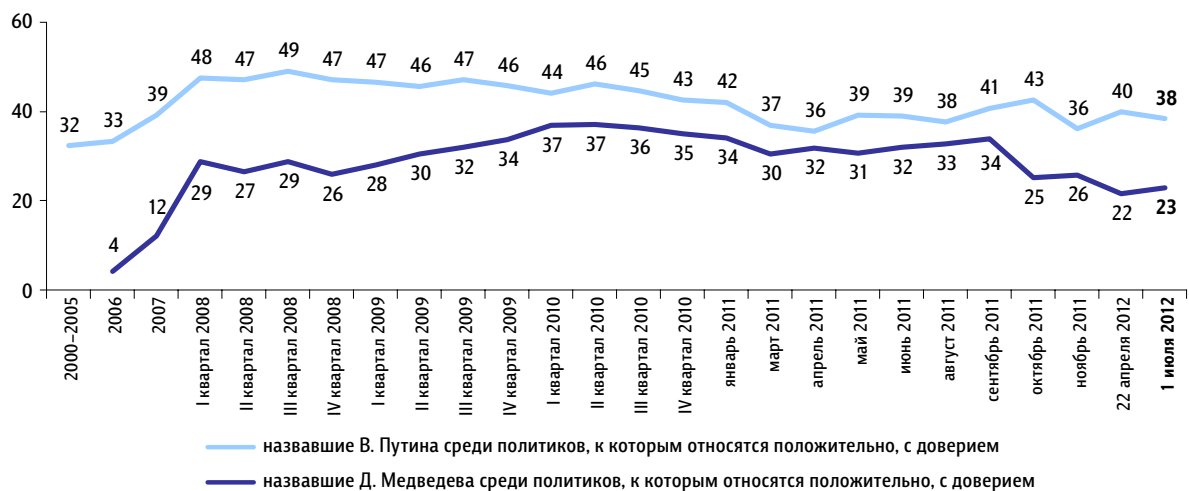

Динамика уровня доверия первым лицам государства

Назовите, пожалуйста, нескольких современных российских политиков, к которым Вы лично относитесь положительно, с доверием. (Открытый вопрос.)

данные в % от всех опрошенных