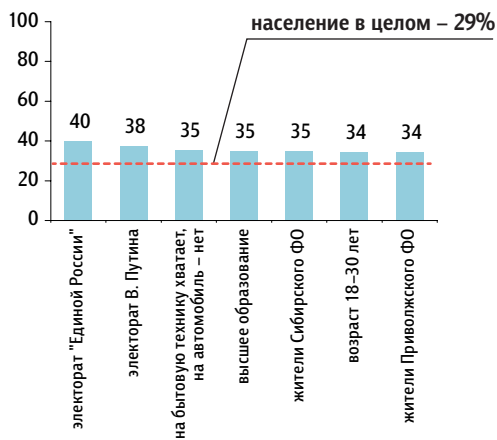

Права человека в России

Опрос «ФОМнибус» 30 июня – 1 июля. 100 населенных пунктов, 43 субъекта РФ, 1500 респондентов.

Соблюдение прав человека в РФ

Как Вы считаете, в целом права человека в сегодняшней России соблюдаются или нет?

данные в % от всех опрошенных

Кто чаще считает, что в целом права человека в сегодняшней России **соблюдаются**

данные в % от групп

Кто чаще считает, что в целом права человека в сегодняшней России **не соблюдаются**