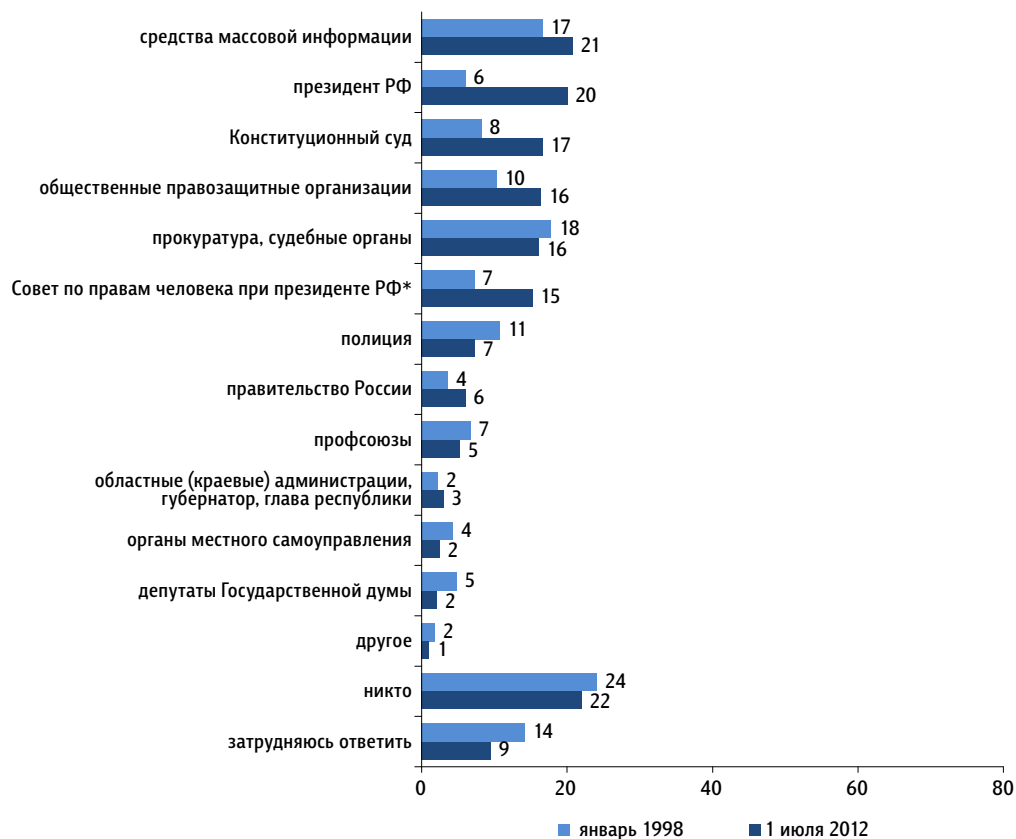

данные в % от всех опрошенных

Кто чаще считает, что в целом права человека в сегодняшней России **соблюдаются**

данные в % от групп

Кто чаще считает, что в целом права человека в сегодняшней России **не соблюдаются**

данные в % от групп

На Ваш взгляд, за последние несколько лет ситуация с соблюдением прав человека в России **улучшилась, ухудшилась или не изменилась?**

данные в % от всех опрошенных

Кто, по Вашему мнению, в наибольшей степени защищает права человека в нашей стране?
(Карточка, не более трёх ответов.)

данные в % от всех опрошенных

Совет по правам человека при президенте РФ

Вы знаете, что-то слышали или слышите сейчас впервые о Совете по правам человека при президенте РФ?

данные в % от всех опрошенных

* В 1998 году – Комиссия по правам человека при президенте РФ.