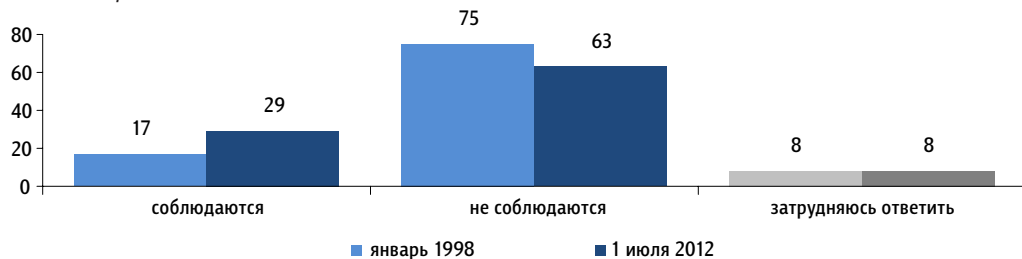

Права человека в России

Опрос «ФОМнибус» 30 июня – 1 июля. 100 населенных пунктов, 43 субъекта РФ, 1500 респондентов.

Соблюдение прав человека в РФ

Как Вы считаете, в целом права человека в сегодняшней России соблюдаются или нет?

данные в % от всех опрошенных

Кто чаще считает, что в целом права человека в сегодняшней России **соблюдаются**

данные в % от групп

Кто чаще считает, что в целом права человека в сегодняшней России **не соблюдаются**