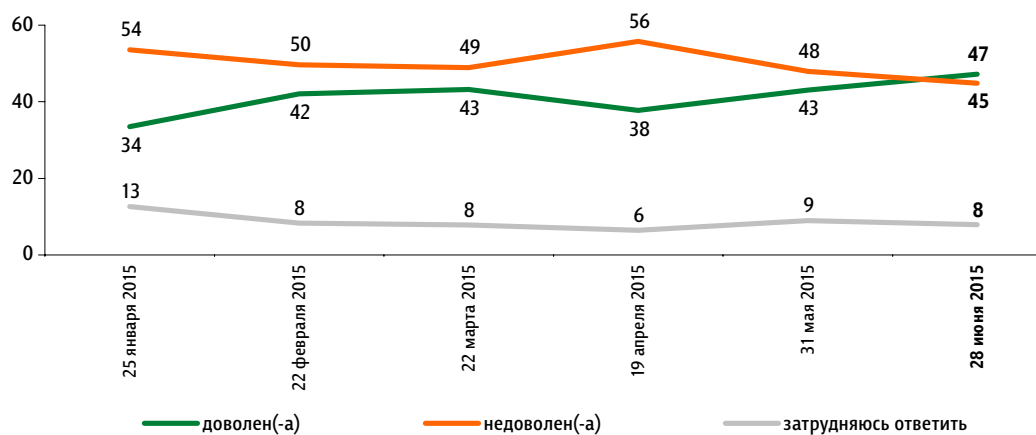

# Проблемы региона

Опрос «ФОМнибус» 27–28 июня. 104 населенных пункта, 53 субъекта РФ, 1500 респондентов.

## Если говорить в целом, Вы довольны или недовольны положением дел в вашем регионе?

данные в % от всех опрошенных

АКТУАЛЬНЫЕ ТЕМЫ ОБЩЕСТВЕННОГО МНЕНИЯ