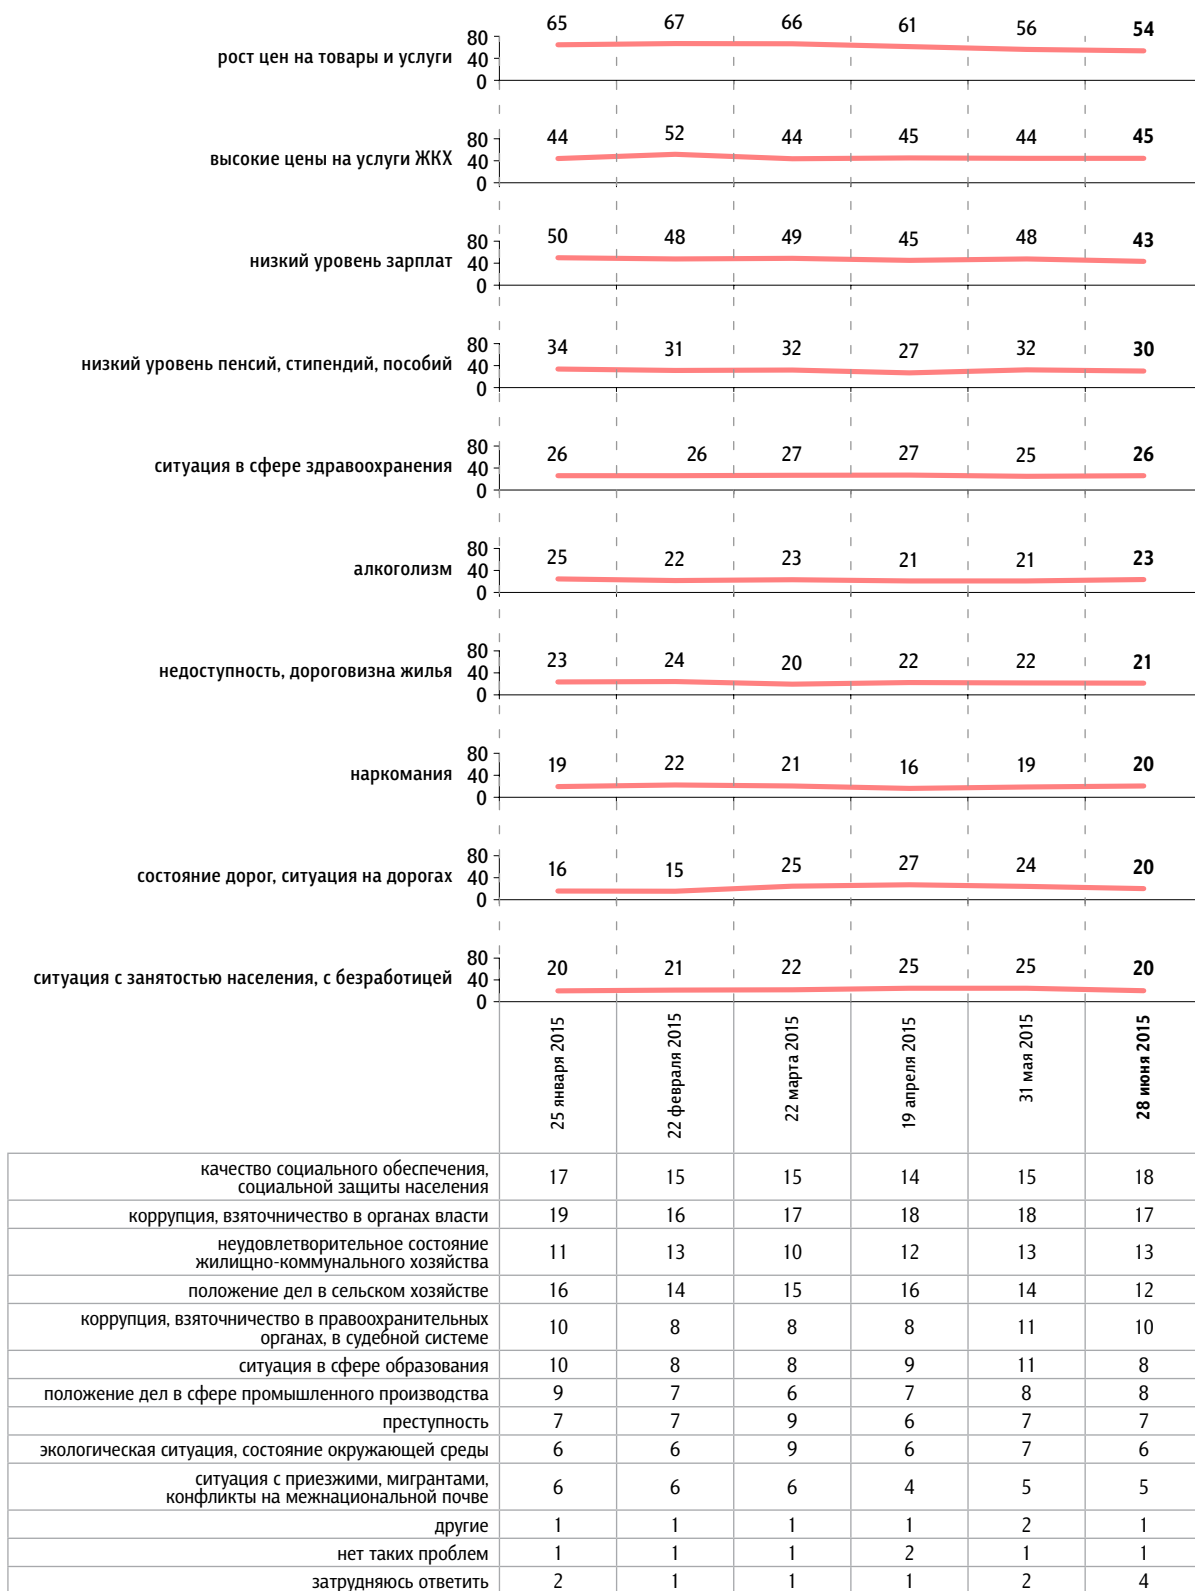

# Проблемы региона

Опрос «ФОМнибус» 27–28 июня. 104 населенных пункта, 53 субъекта РФ, 1500 респондентов.

### Чаще **довольны** положением дел в регионе

данные в % от групп

### Чаще **недовольны** положением дел в регионе

данные в % от групп

### Какие социальные и экономические проблемы вашего региона в последнее время волнуют Вас больше всего? (Карточка, не более пяти ответов.)

данные в % от всех опрошенных

АКТУАЛЬНЫЕ ТЕМЫ ОБЩЕСТВЕННОГО МНЕНИЯ