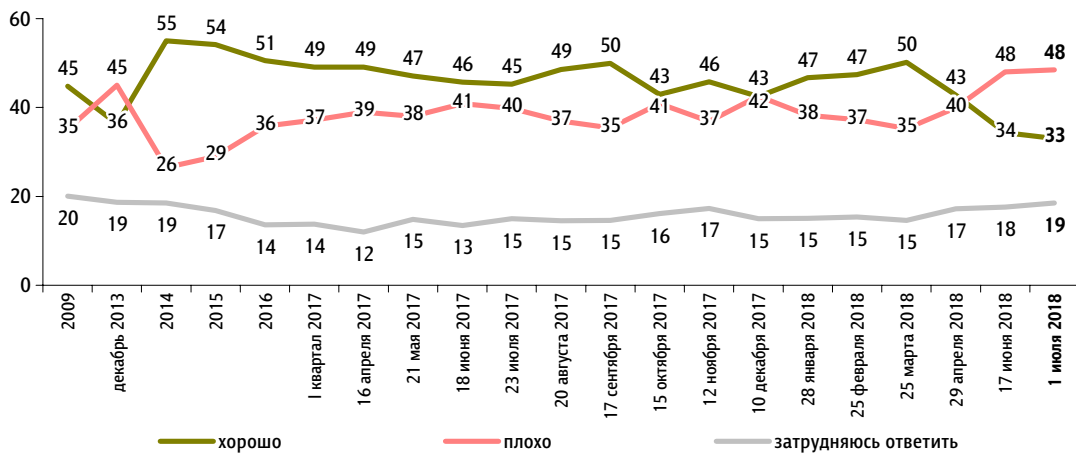

Правительство РФ: оценка работы

Опрос «ФОМнибус» 30 июня – 1 июля. 104 населенных пункта, 53 субъекта РФ, 1500 респондентов.

Как, по Вашему мнению, сегодня работает российское правительство – хорошо или плохо?

данные в % от всех опрошенных

Распределение по электоратам партий

данные в % от групп