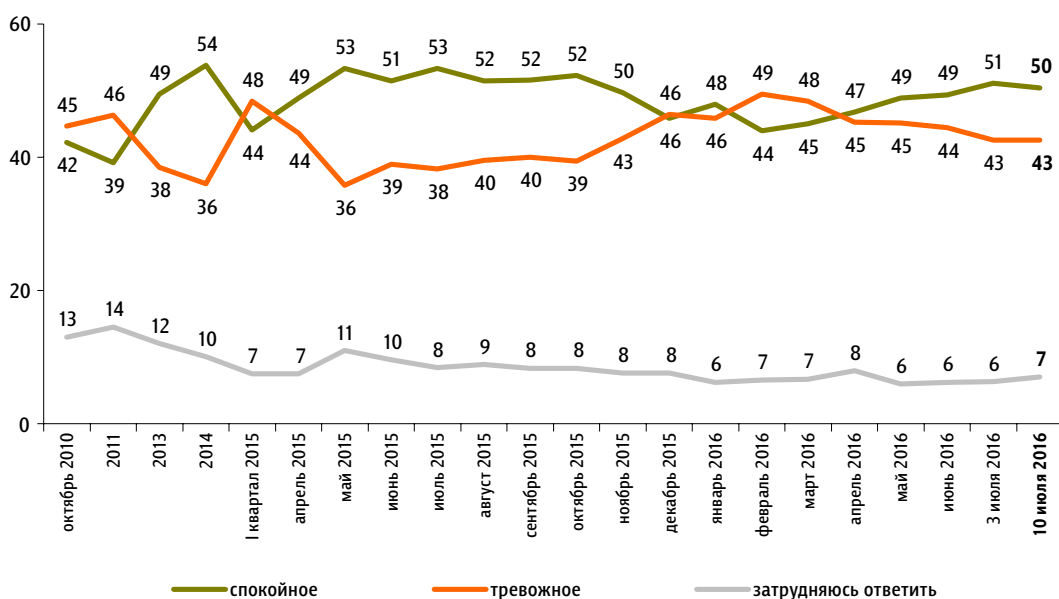

Настроение окружающих

Опрос «ФОМнибус» 9–10 июля. 207 населенных пунктов, 73 субъекта РФ, 3000 респондентов.

Какое настроение, по Вашему мнению, преобладает сегодня среди Ваших родных, друзей, коллег, знакомых – спокойное или тревожное?

данные в % от всех опрошенных

ФАКТОРЫ ФОРМИРОВАНИЯ ОБЩЕСТВЕННОГО МНЕНИЯ