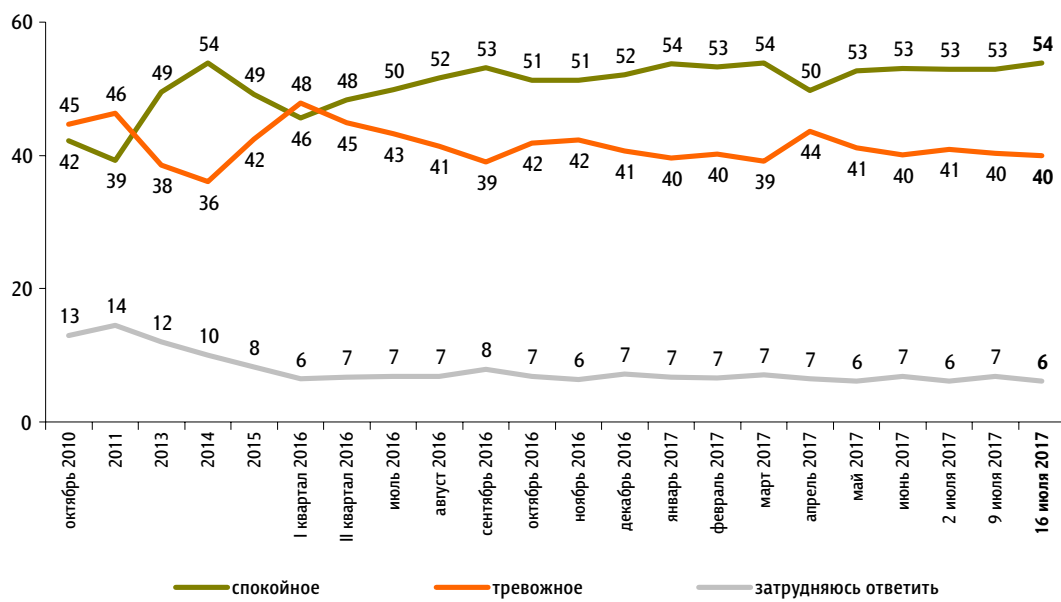

Настроение окружающих

Опрос «ФОМнибус» 15–16 июля. 207 населенных пунктов, 73 субъекта РФ, 3000 респондентов.

Какое настроение, по Вашему мнению, преобладает сегодня среди Ваших родных, друзей, коллег, знакомых – спокойное или тревожное?

данные в % от всех опрошенных

ФАКТОРЫ ФОРМИРОВАНИЯ ОБЩЕСТВЕННОГО МНЕНИЯ