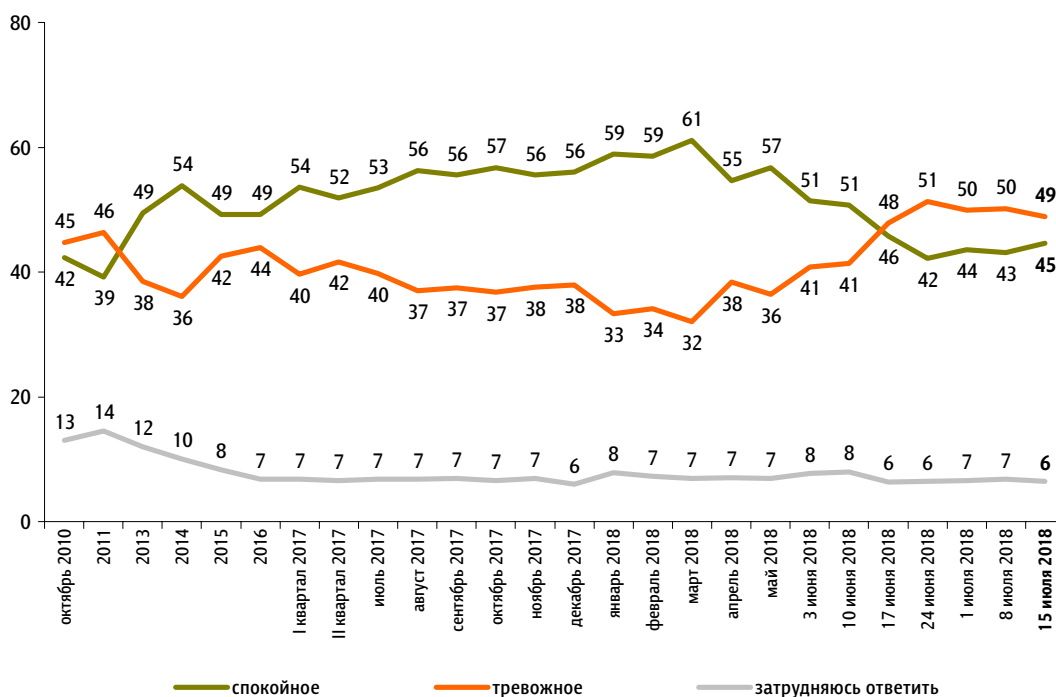

# Настроение окружающих

Опрос «ФОМнибус» 14–15 июля. 207 населенных пунктов, 73 субъекта РФ, 3000 респондентов.

Какое настроение, по Вашему мнению, преобладает сегодня среди Ваших родных, друзей, коллег, знакомых – спокойное или тревожное?

данные в % от всех опрошенных

ФАКТОРЫ ФОРМИРОВАНИЯ ОБЩЕСТВЕННОГО МНЕНИЯ