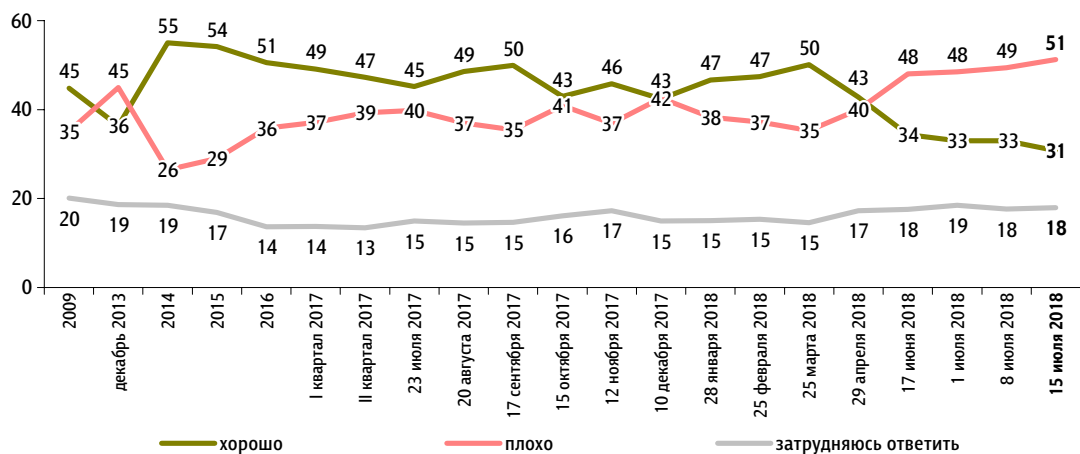

Правительство РФ: оценка работы

Опрос «ФОМнибус» 14–15 июля. 104 населенных пункта, 53 субъекта РФ, 1500 респондентов.

КЛЮЧЕВЫЕ ИНДИКАТОРЫ ОБЩЕСТВЕННОГО МНЕНИЯ

Как, по Вашему мнению, сегодня работает российское правительство – хорошо или плохо?

данные в % от всех опрошенных

Распределение по возрасту

данные в % от групп