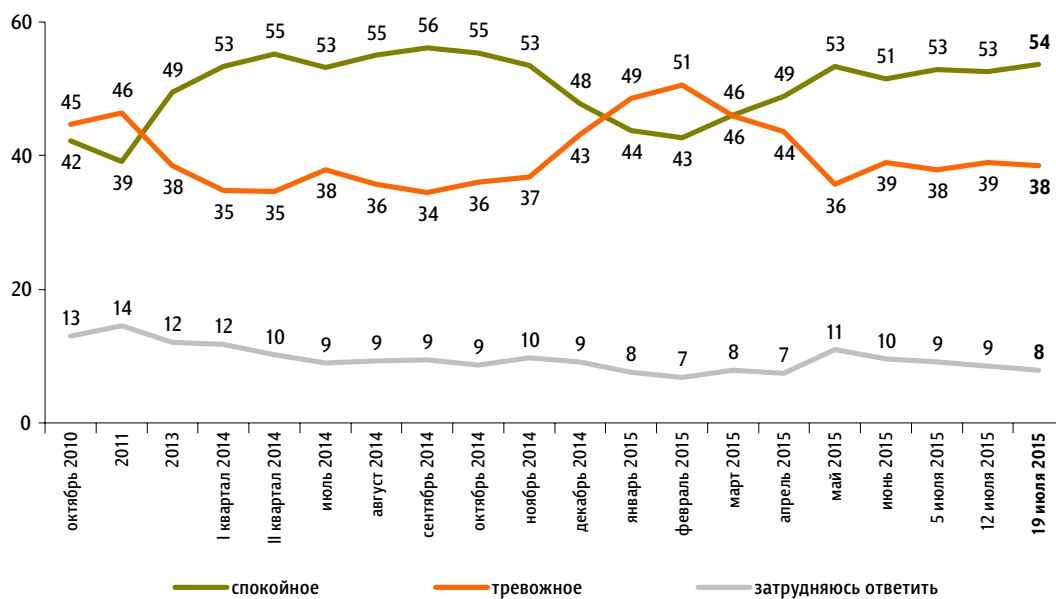

Настроение окружающих

Опрос «ФОМнибус» 18–19 июля. 207 населенных пунктов, 73 субъекта РФ, 3000 респондентов.

Какое настроение, по Вашему мнению, преобладает сегодня среди Ваших родных, друзей, коллег, знакомых – спокойное или тревожное?

данные в % от всех опрошенных

ФАКТОРЫ ФОРМИРОВАНИЯ ОБЩЕСТВЕННОГО МНЕНИЯ