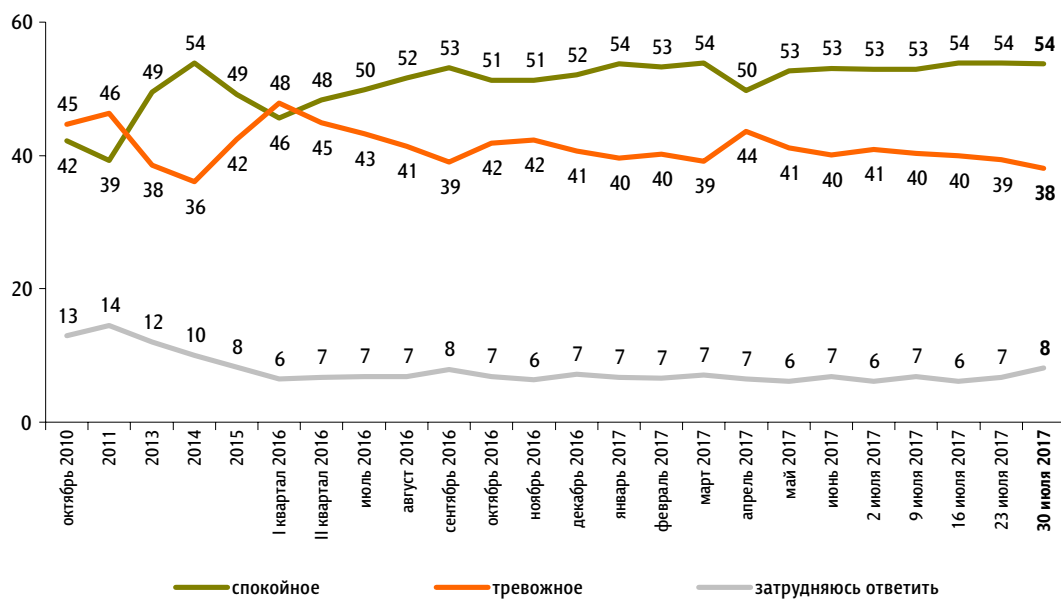

Настроение окружающих

Опрос «ФОМнибус» 29–30 июля. 207 населенных пунктов, 73 субъекта РФ, 3000 респондентов.

Какое настроение, по Вашему мнению, преобладает сегодня среди Ваших родных, друзей, коллег, знакомых – спокойное или тревожное?

данные в % от всех опрошенных

ФАКТОРЫ ФОРМИРОВАНИЯ ОБЩЕСТВЕННОГО МНЕНИЯ