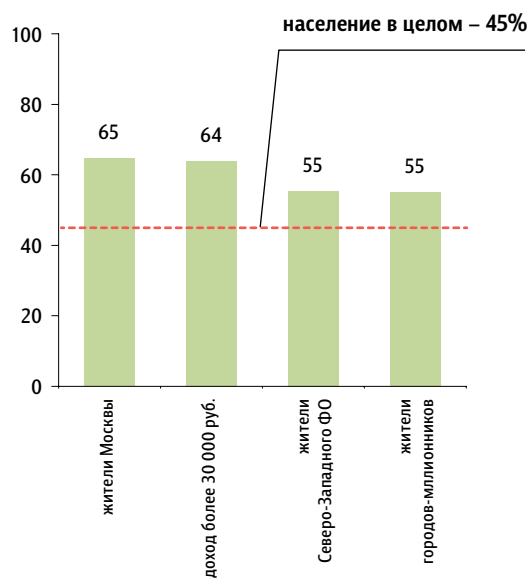

Проблемы региона

Опрос «ФОМнибус» 25–26 июля. 104 населенных пункта, 53 субъекта РФ, 1500 респондентов.

Если говорить в целом, Вы довольны или недовольны положением дел в вашем регионе?

данные в % от всех опрошенных

АКТУАЛЬНЫЕ ТЕМЫ ОБЩЕСТВЕННОГО МНЕНИЯ

Чаще **довольны** положением дел в регионе

данные в % от групп

Чаще **недовольны** положением дел в регионе

данные в % от групп

Какие социальные и экономические проблемы вашего региона в последнее время волнуют Вас больше всего? (Карточка, не более пяти ответов.)

данные в % от всех опрошенных

АКТУАЛЬНЫЕ ТЕМЫ ОБЩЕСТВЕННОГО МНЕНИЯ