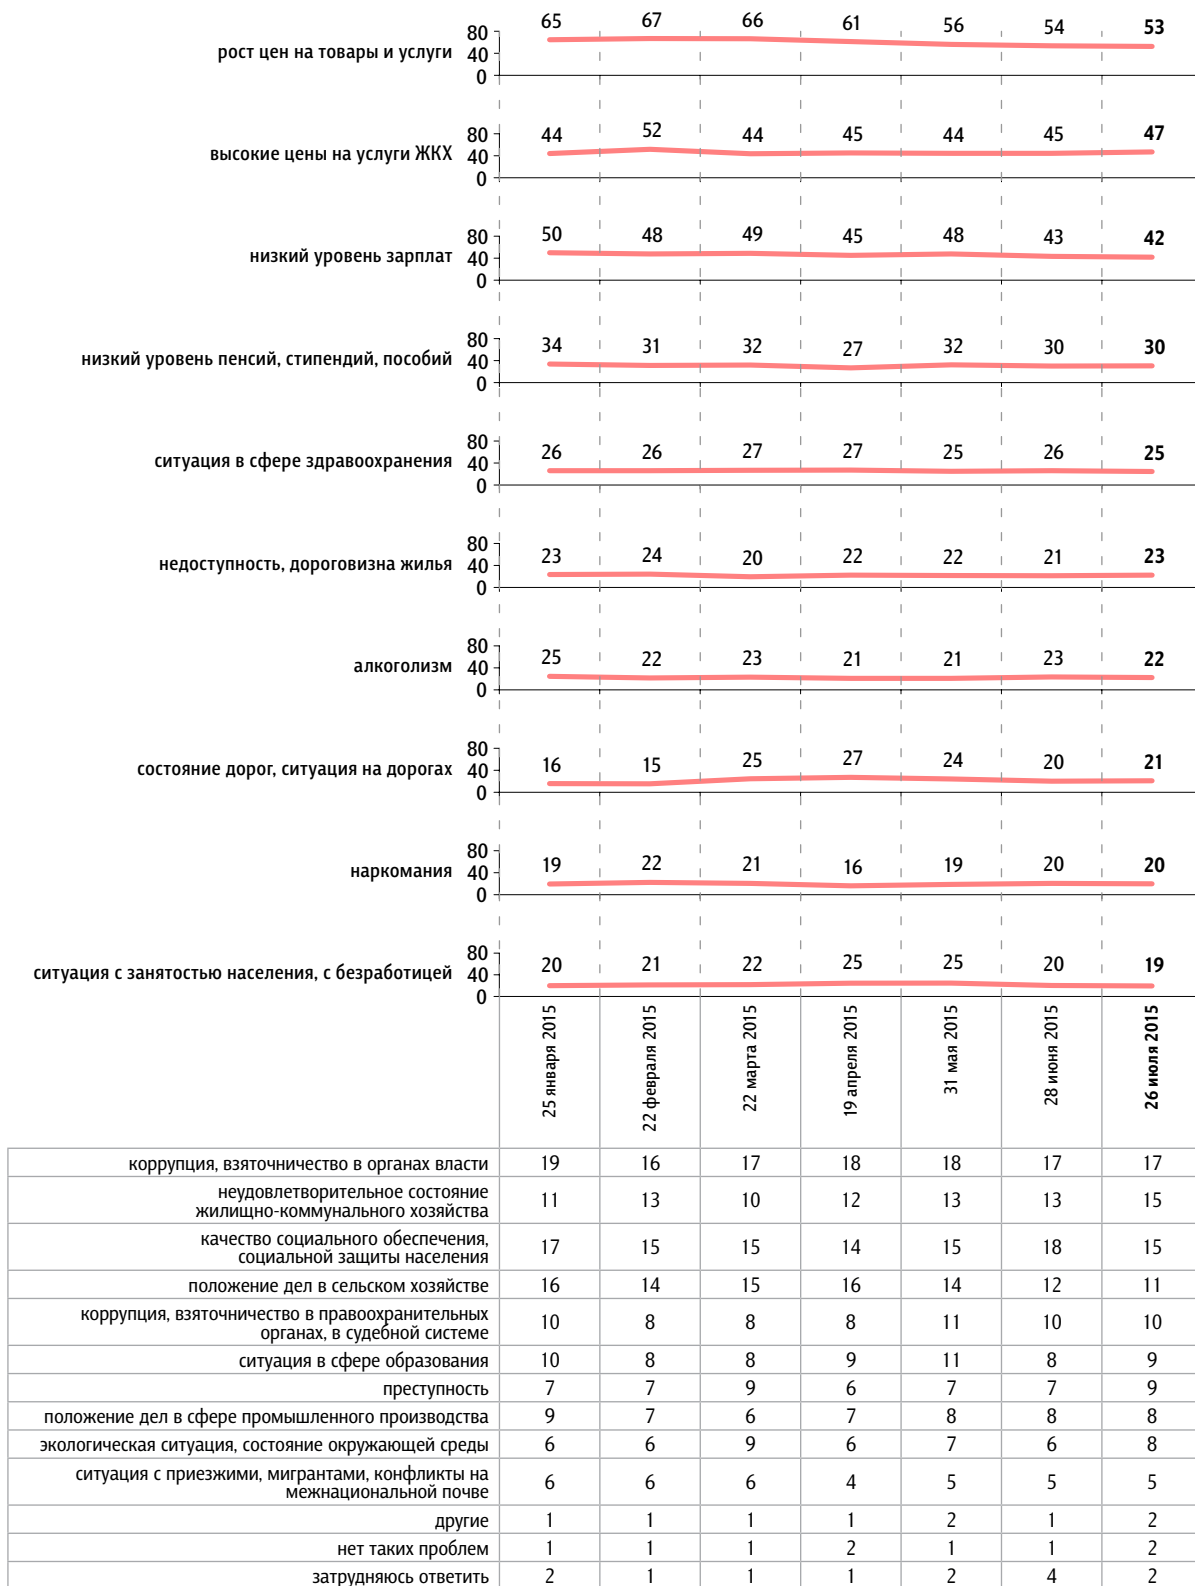

Проблемы региона

Опрос «ФОМнибус» 25–26 июля. 104 населенных пункта, 53 субъекта РФ, 1500 респондентов.

Если говорить в целом, Вы довольны или недовольны положением дел в вашем регионе?

данные в % от всех опрошенных

АКТУАЛЬНЫЕ ТЕМЫ ОБЩЕСТВЕННОГО МНЕНИЯ

Чаще **довольны** положением дел в регионе

данные в % от групп

Чаще **недовольны** положением дел в регионе

данные в % от групп

Какие социальные и экономические проблемы вашего региона в последнее время волнуют Вас больше всего? (Карточка, не более пяти ответов.)

данные в % от всех опрошенных

АКТУАЛЬНЫЕ ТЕМЫ ОБЩЕСТВЕННОГО МНЕНИЯ