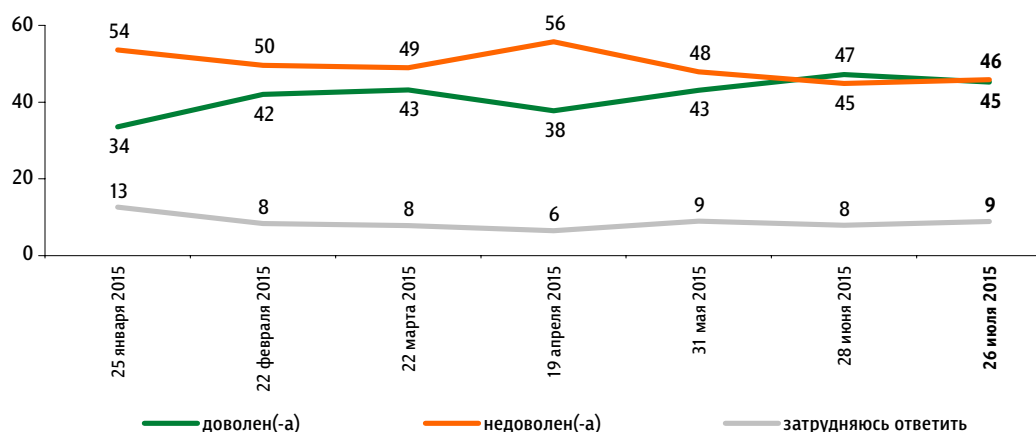

Проблемы региона

Опрос «ФОМнибус» 25–26 июля. 104 населенных пункта, 53 субъекта РФ, 1500 респондентов.

Если говорить в целом, Вы довольны или недовольны положением дел в вашем регионе?

данные в % от всех опрошенных

АКТУАЛЬНЫЕ ТЕМЫ ОБЩЕСТВЕННОГО МНЕНИЯ

Чаще **довольны** положением дел в регионе

данные в % от групп

Чаще **недовольны** положением дел в регионе

данные в % от групп

Какие социальные и экономические проблемы вашего региона в последнее время волнуют Вас больше всего? (Карточка, не более пяти ответов.)