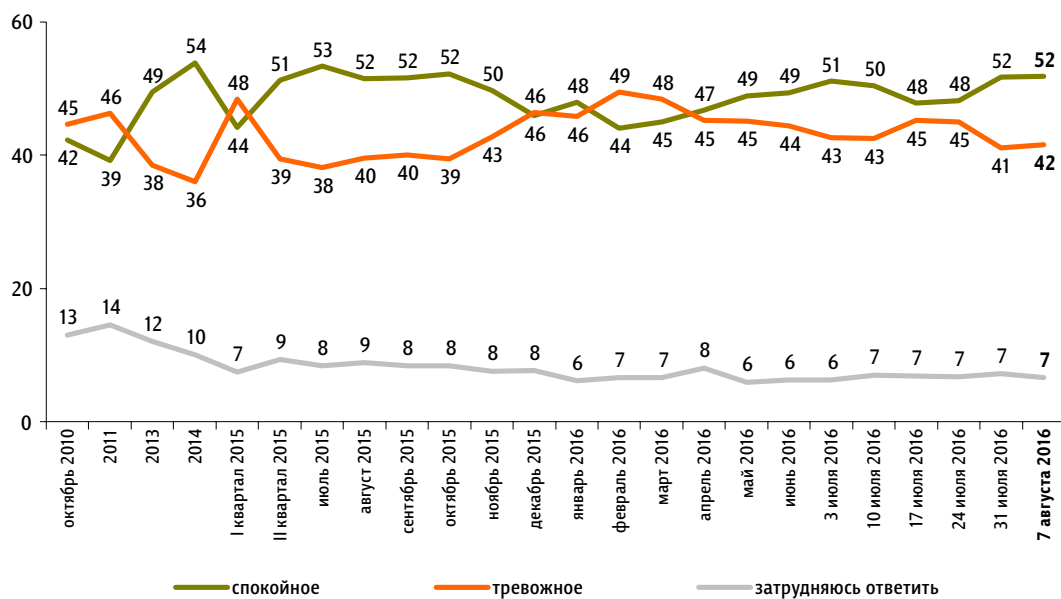

Настроение окружающих

Опрос «ФОМнибус» 6–7 августа. 207 населенных пунктов, 73 субъекта РФ, 3000 респондентов.

Какое настроение, по Вашему мнению, преобладает сегодня среди Ваших родных, друзей, коллег, знакомых – спокойное или тревожное?

данные в % от всех опрошенных

ФАКТОРЫ ФОРМИРОВАНИЯ ОБЩЕСТВЕННОГО МНЕНИЯ