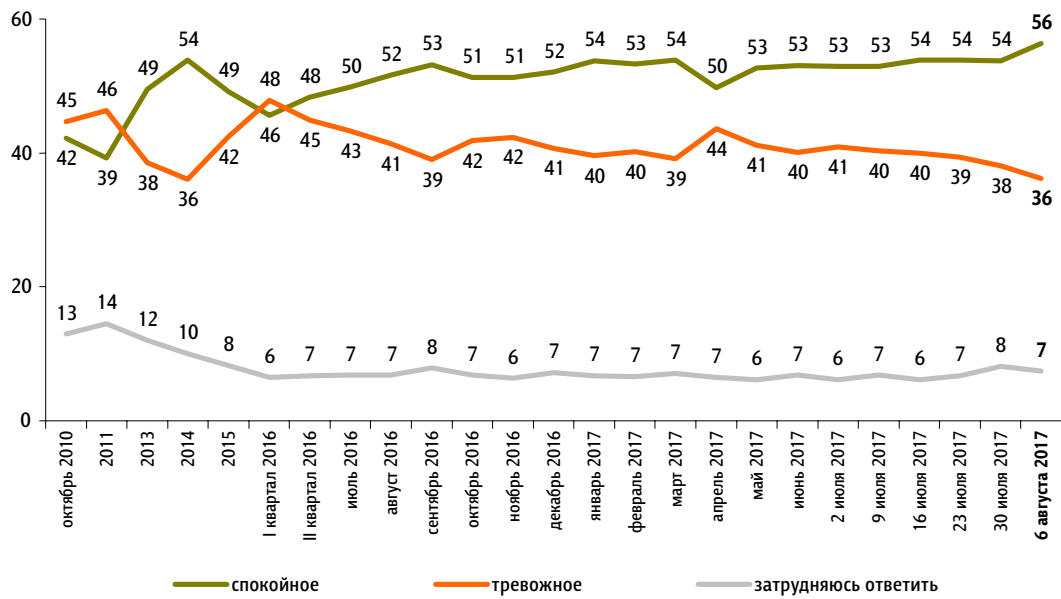

Настроение окружающих

Опрос «ФОМнибус» 5–6 августа. 207 населенных пунктов, 73 субъекта РФ, 3000 респондентов.

Какое настроение, по Вашему мнению, преобладает сегодня среди Ваших родных, друзей, коллег, знакомых – спокойное или тревожное?

данные в % от всех опрошенных

ФАКТОРЫ ФОРМИРОВАНИЯ ОБЩЕСТВЕННОГО МНЕНИЯ