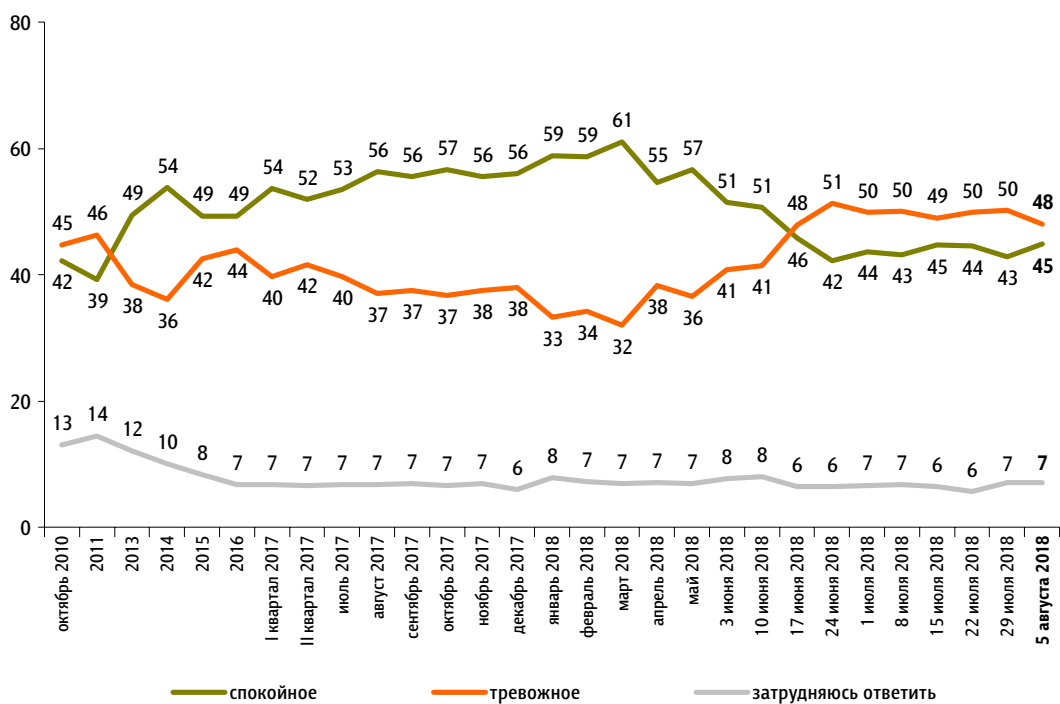

# Настроение окружающих

Опрос «ФОМнибус» 4–5 августа. 207 населенных пунктов, 73 субъекта РФ, 3000 респондентов.

Какое настроение, по Вашему мнению, преобладает сегодня среди Ваших родных, друзей, коллег, знакомых – спокойное или тревожное?

данные в % от всех опрошенных

ФАКТОРЫ ФОРМИРОВАНИЯ ОБЩЕСТВЕННОГО МНЕНИЯ