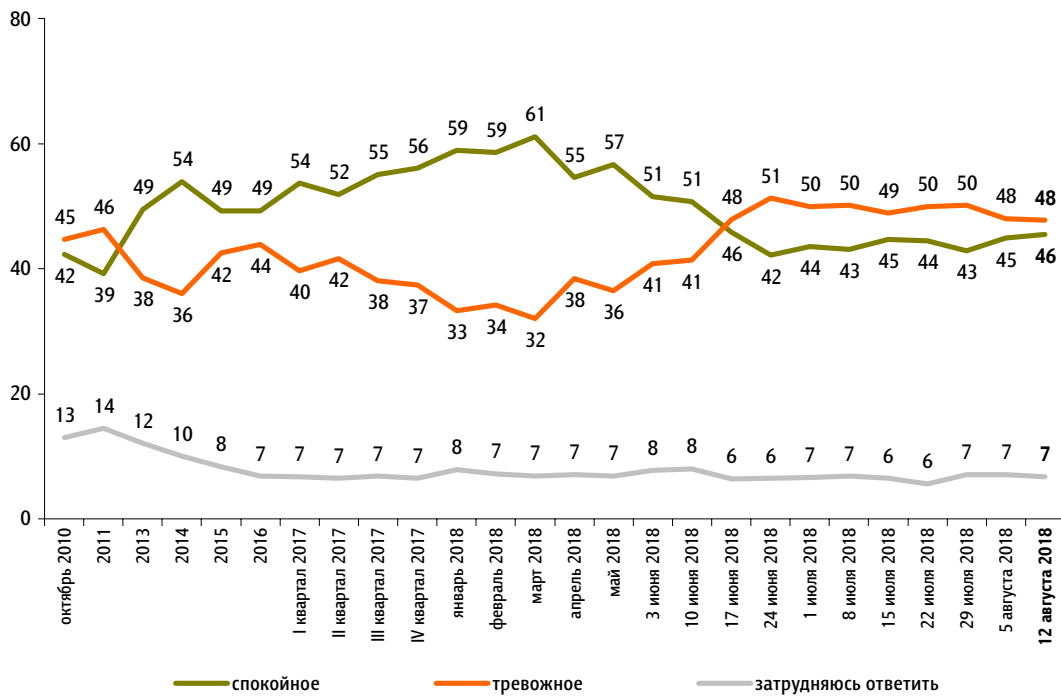

# Настроение окружающих

Опрос «ФОМнибус» 11–12 августа. 207 населенных пунктов, 73 субъекта РФ, 3000 респондентов.

Какое настроение, по Вашему мнению, преобладает сегодня среди Ваших родных, друзей, коллег, знакомых – спокойное или тревожное?

данные в % от всех опрошенных

ФАКТОРЫ ФОРМИРОВАНИЯ ОБЩЕСТВЕННОГО МНЕНИЯ