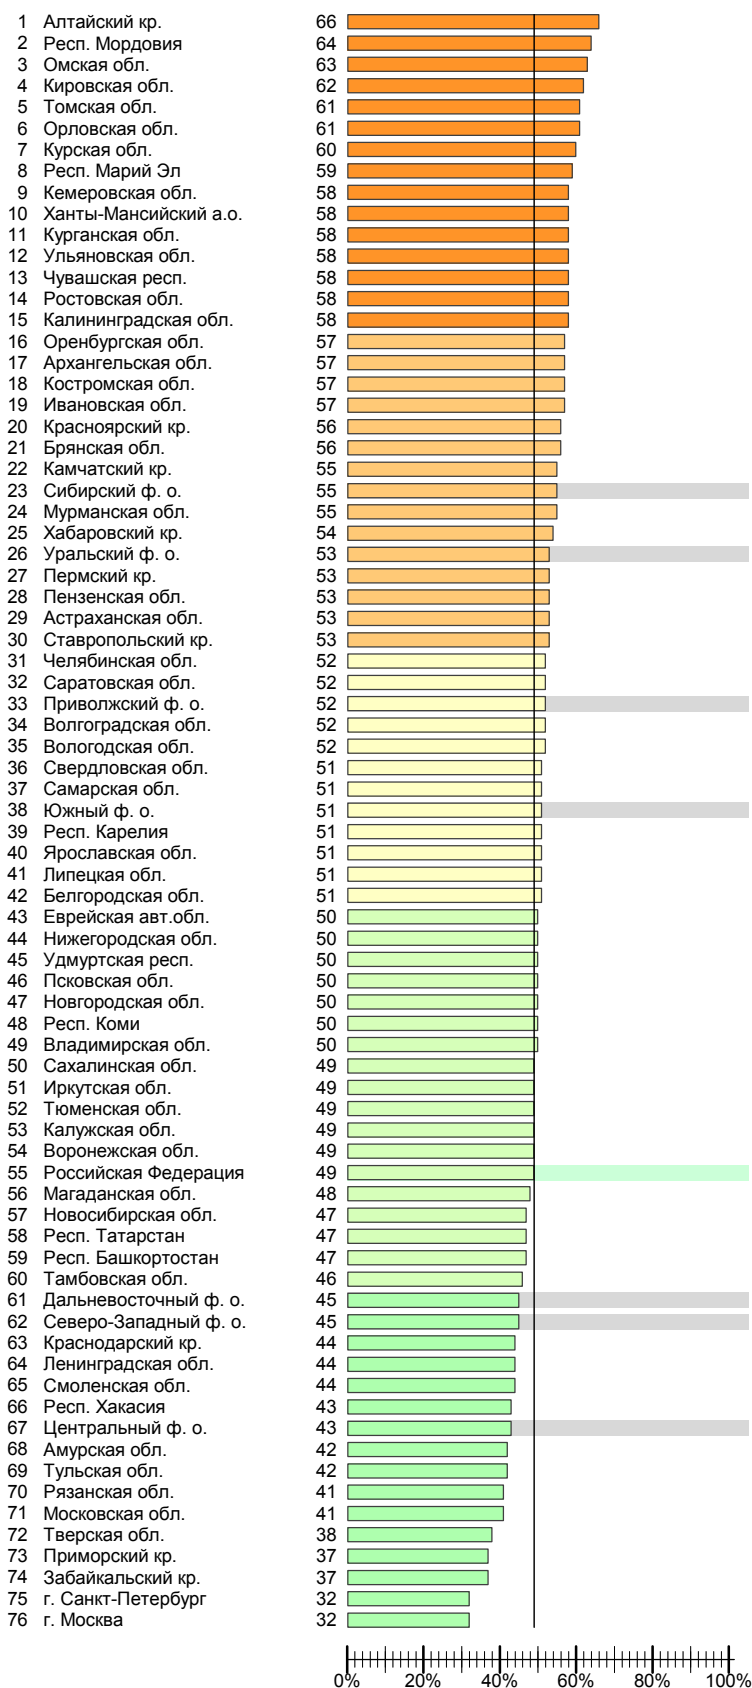

**Наиболее острая проблема в регионе –
низкий уровень зарплат**

Номер на графике

Алтайский кр.	1
Амурская обл.	68
Архангельская обл.	17
Астраханская обл.	29
Респ. Башкортостан	59
Белгородская обл.	42
Брянская обл.	21
Владимирская обл.	49
Волгоградская обл.	34
Вологодская обл.	35
Воронежская обл.	54
Еврейская авт.обл.	43
Забайкальский кр.	74
Ивановская обл.	19
Иркутская обл.	51
Калининградская обл.	15
Калужская обл.	53
Камчатский кр.	22
Респ. Карелия	39
Кировская обл.	4
Кемеровская обл.	9
Респ. Коми	48
Костромская обл.	18
Краснодарский кр.	63
Красноярский кр.	20
Курганская обл.	11
Курская обл.	7
Ленинградская обл.	64
Липецкая обл.	41
Магаданская обл.	56
Респ. Марий Эл	8
Респ. Мордовия	2
г. Москва	76
Московская обл.	71
Мурманская обл.	24
Нижегородская обл.	44
Новгородская обл.	47
Новосибирская обл.	57
Омская обл.	3
Оренбургская обл.	16
Орловская обл.	6
Пензенская обл.	28
Пермский кр.	27
Приморский кр.	73
Псковская обл.	46
Ростовская обл.	14
Рязанская обл.	70
Самарская обл.	37
г. Санкт-Петербург	75
Саратовская обл.	32
Сахалинская обл.	50
Свердловская обл.	36
Смоленская обл.	65
Ставропольский кр.	30
Тамбовская обл.	60
Респ. Татарстан	58
Тверская обл.	72
Томская обл.	5
Тульская обл.	69
Тюменская обл.	52
Удмуртская респ.	45
Ульяновская обл.	12
Хабаровский кр.	25
Респ. Хакасия	66
Ханты-Мансийский а.о.	10
Челябинская обл.	31
Чувашская респ.	13
Ярославская обл.	40
Российская Федерация	55
Центральный ф. о.	67
Северо-Западный ф. о.	62
Южный ф. о.	38
Приволжский ф. о.	33
Уральский ф. о.	26
Сибирский ф. о.	23
Дальневосточный ф. о.	61