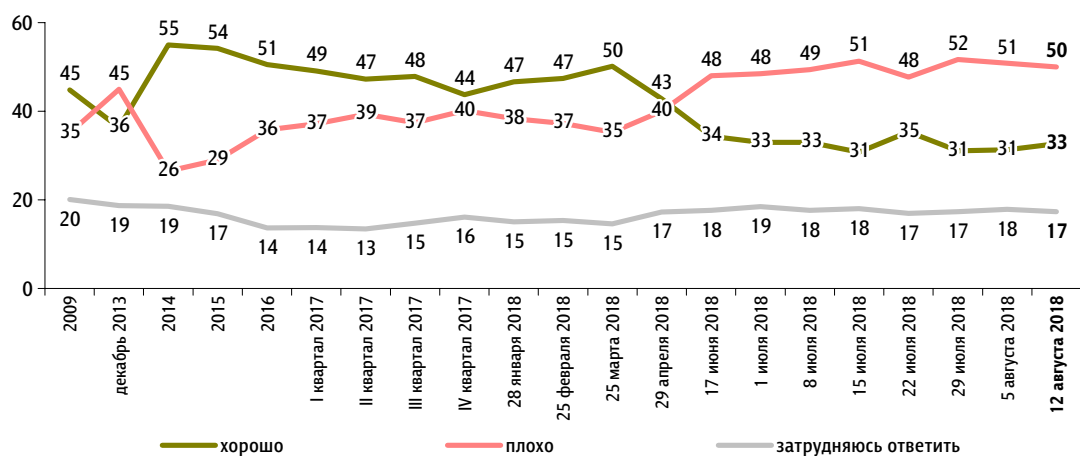

Правительство РФ: оценка работы

Опрос «ФОМнибус» 11–12 августа. 104 населенных пункта,
53 субъекта РФ, 1500 респондентов.

КЛЮЧЕВЫЕ ИНДИКАТОРЫ ОБЩЕСТВЕННОГО МНЕНИЯ

Как, по Вашему мнению, сегодня работает российское правительство – хорошо или плохо?

данные в % от всех опрошенных

Распределение по возрасту

данные в % от групп