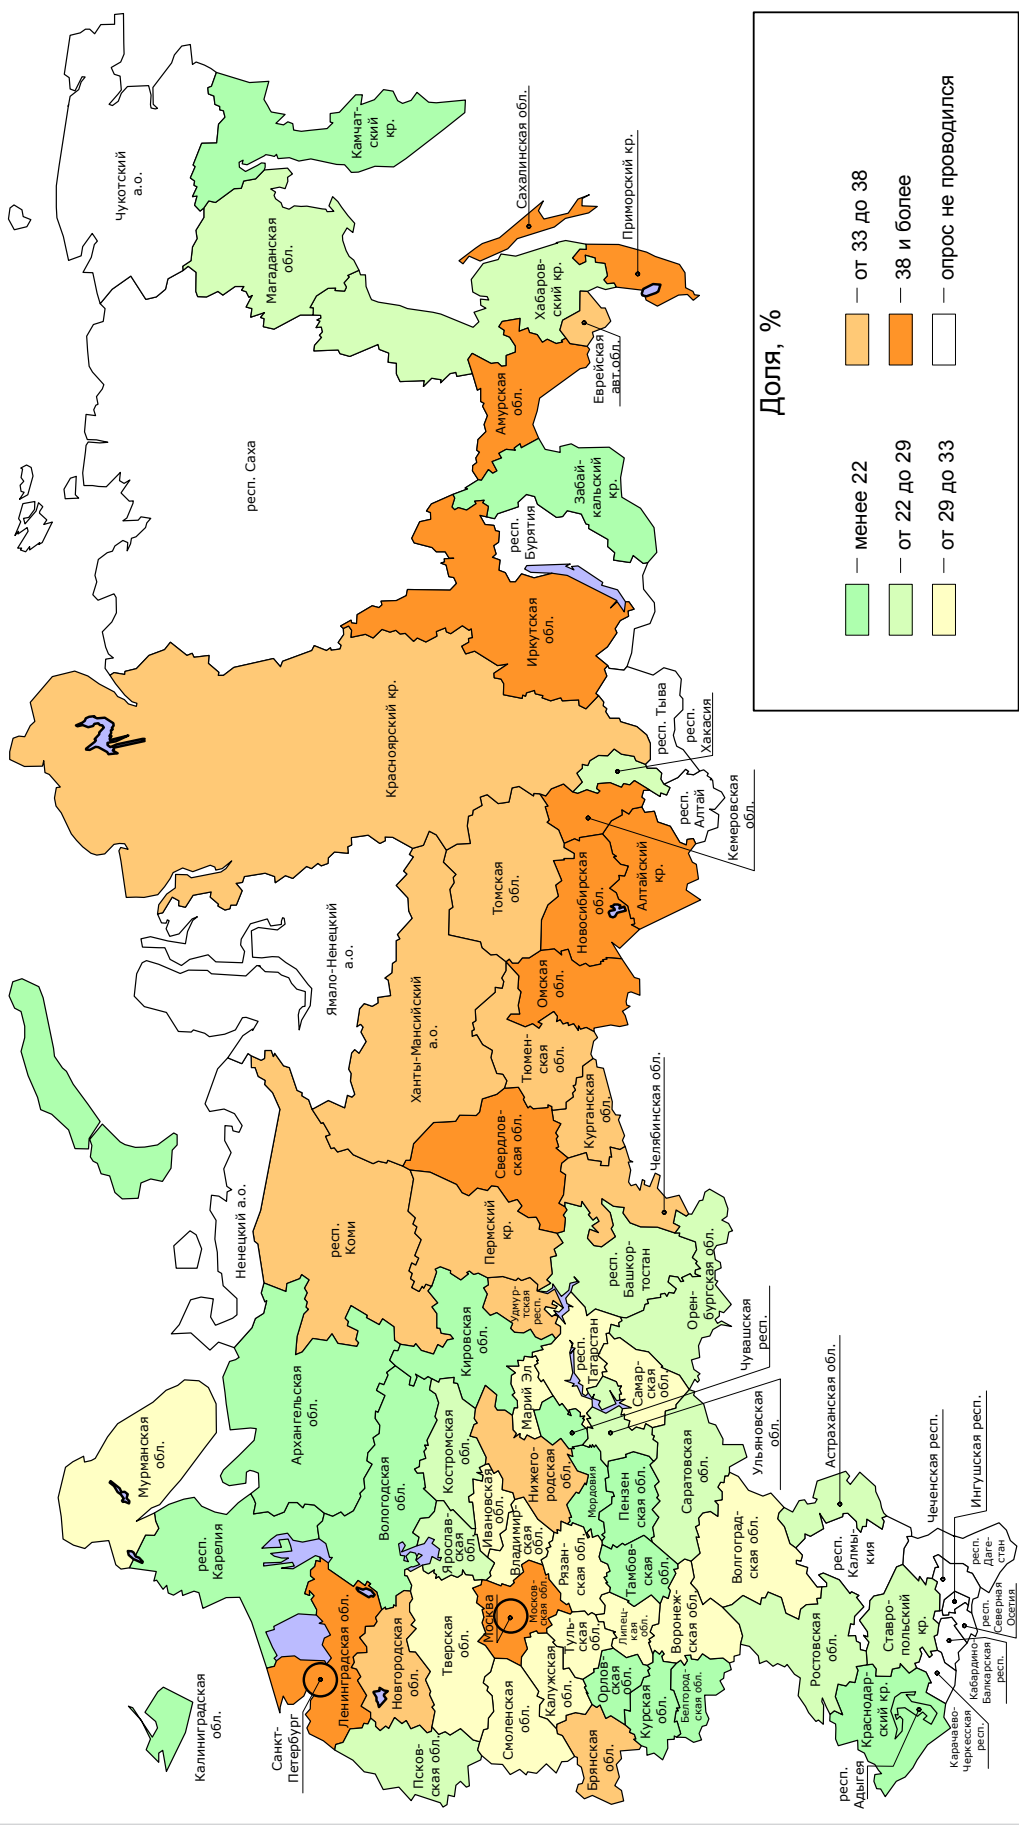

Острая проблема в регионе – наркомания