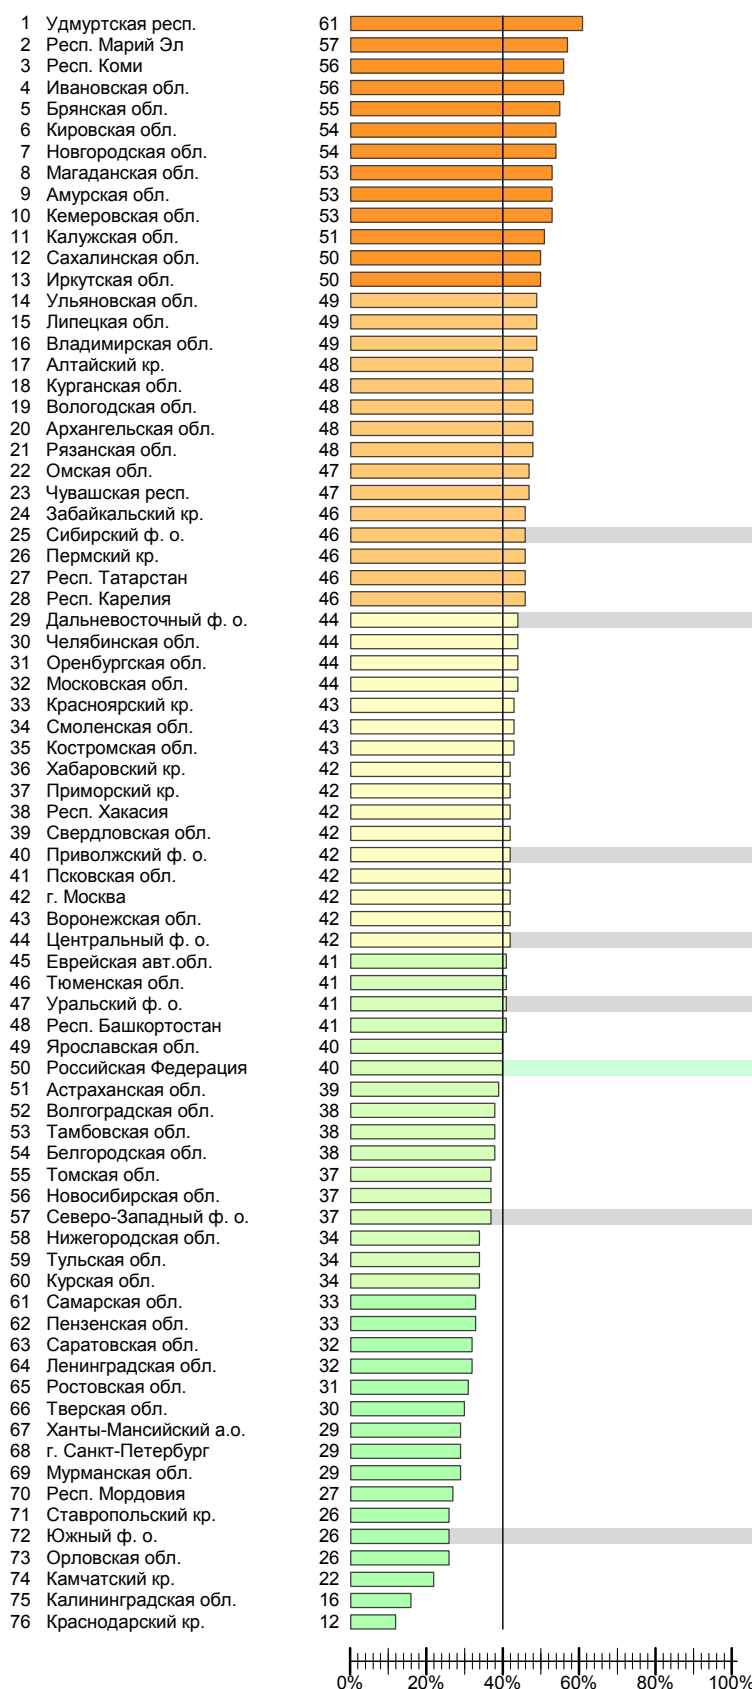

Проблемы алкоголизма и наркомании на карте РФ

Опрос «Георейтинг», 2 июня – 28 июня 2010 г.,
34 000 респондентов, 1930 населенных пунктов, 68 субъектов РФ.

Скажите, пожалуйста, какие социальные и экономические проблемы волнуют в последнее время лично Вас больше всего? (Карточка. Не более пяти ответов.)

Острая проблема в регионе – алкоголизм

Номер на графике

Алтайский кр.	17
Амурская обл.	9
Архангельская обл.	20
Астраханская обл.	51
Респ. Башкортостан	48
Белгородская обл.	54
Брянская обл.	5
Владимирская обл.	16
Волгоградская обл.	52
Вологодская обл.	19
Воронежская обл.	43
Еврейская авт. обл.	45
Забайкальский кр.	24
Ивановская обл.	4
Иркутская обл.	13
Калининградская обл.	75
Калужская обл.	11
Камчатский кр.	74
Респ. Карелия	28
Кировская обл.	6
Кемеровская обл.	10
Респ. Коми	3
Костромская обл.	35
Краснодарский кр.	76
Красноярский кр.	33
Курганская обл.	18
Курская обл.	60
Ленинградская обл.	64
Липецкая обл.	15
Магаданская обл.	8
Респ. Марий Эл	2
Респ. Мордовия	70
г. Москва	42
Московская обл.	32
Мурманская обл.	69
Нижегородская обл.	58
Новгородская обл.	7
Новосибирская обл.	56
Омская обл.	22
Оренбургская обл.	31
Орловская обл.	73
Пензенская обл.	62
Пермский кр.	26
Приморский кр.	37
Псковская обл.	41
Ростовская обл.	65
Рязанская обл.	21
Самарская обл.	61
г. Санкт-Петербург	68
Саратовская обл.	63
Сахалинская обл.	12
Свердловская обл.	39
Смоленская обл.	34
Ставропольский кр.	71
Тамбовская обл.	53
Респ. Татарстан	27
Тверская обл.	66
Томская обл.	55
Тульская обл.	59
Тюменская обл.	46
Удмуртская респ.	1
Ульяновская обл.	14
Хабаровский кр.	36
Респ. Хакасия	38
Ханты-Мансийский а.о.	67
Челябинская обл.	30
Чувашская респ.	23
Ярославская обл.	49
Российская Федерация	50
Центральный ф. о.	44
Северо-Западный ф. о.	57
Южный ф. о.	72
Приволжский ф. о.	40
Уральский ф. о.	47
Сибирский ф. о.	25
Дальневосточный ф. о.	29