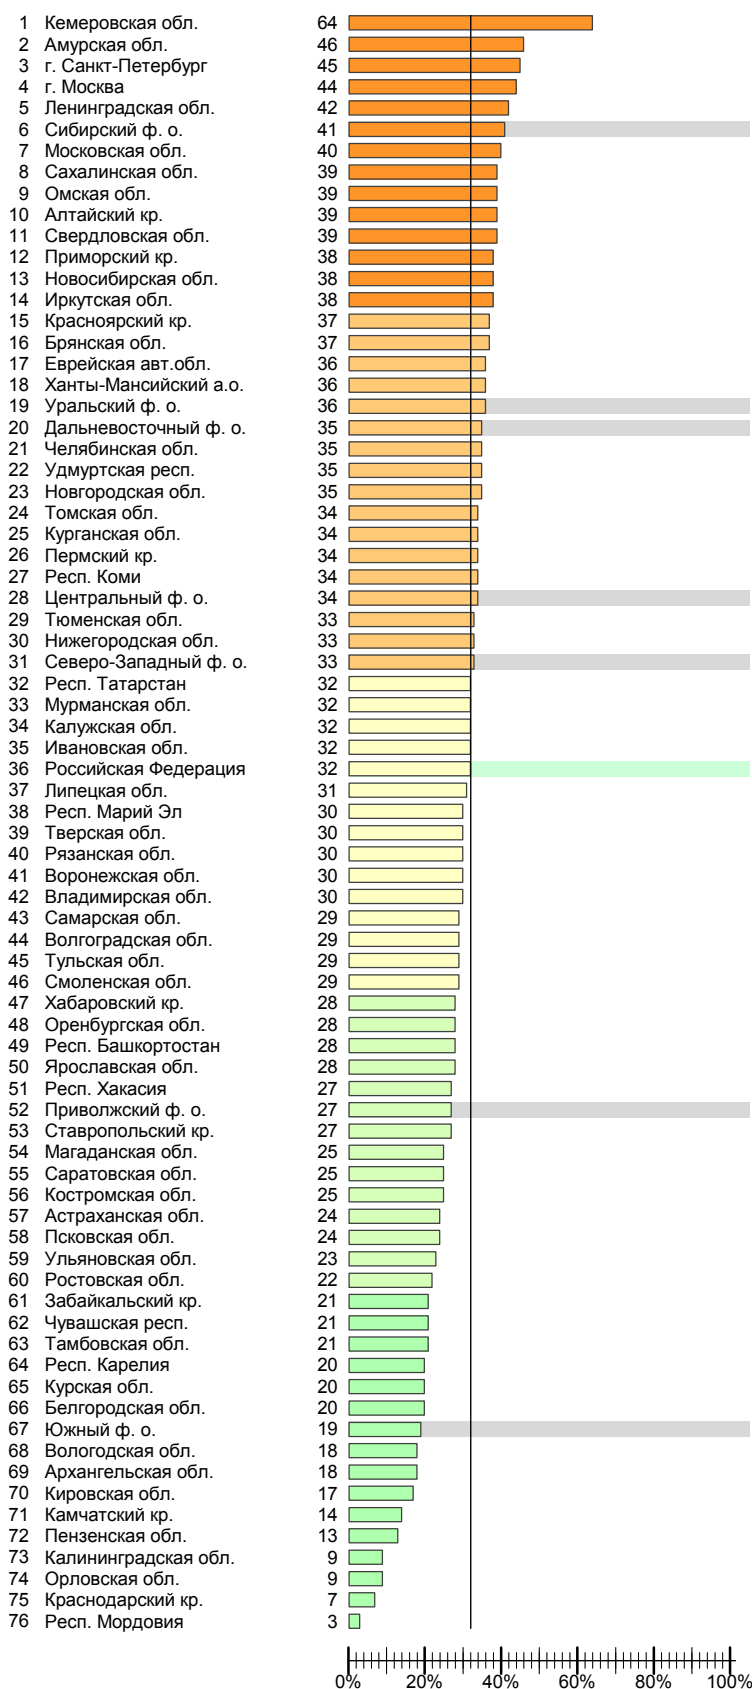

Острая проблема в регионе – наркомания

Номер на графике	
Алтайский кр.	10
Амурская обл.	2
Архангельская обл.	69
Астраханская обл.	57
Респ. Башкортостан	49
Белгородская обл.	66
Брянская обл.	16
Владимирская обл.	42
Волгоградская обл.	44
Вологодская обл.	68
Воронежская обл.	41
Еврейская авт. обл.	17
Забайкальский кр.	61
Ивановская обл.	35
Иркутская обл.	14
Калининградская обл.	73
Калужская обл.	34
Камчатский кр.	71
Респ. Карелия	64
Кировская обл.	70
Кемеровская обл.	1
Респ. Коми	27
Костромская обл.	56
Краснодарский кр.	75
Красноярский кр.	15
Курганская обл.	25
Курская обл.	65
Ленинградская обл.	5
Липецкая обл.	37
Магаданская обл.	54
Респ. Марий Эл	38
Респ. Мордовия	76
г. Москва	4
Московская обл.	7
Мурманская обл.	33
Нижегородская обл.	30
Новгородская обл.	23
Новосибирская обл.	13
Омская обл.	9
Оренбургская обл.	48
Орловская обл.	74
Пензенская обл.	72
Пермский кр.	26
Приморский кр.	12
Псковская обл.	58
Ростовская обл.	60
Рязанская обл.	40
Самарская обл.	43
г. Санкт-Петербург	3
Саратовская обл.	55
Сахалинская обл.	8
Свердловская обл.	11
Смоленская обл.	46
Ставропольский кр.	53
Тамбовская обл.	63
Респ. Татарстан	32
Тверская обл.	39
Томская обл.	24
Тульская обл.	45
Тюменская обл.	29
Удмуртская респ.	22
Ульяновская обл.	59
Хабаровский кр.	47
Респ. Хакасия	51
Ханты-Мансийский а.о.	18
Челябинская обл.	21
Чувашская респ.	62
Ярославская обл.	50
Российская Федерация	36
Центральный ф. о.	28
Северо-Западный ф. о.	31
Южный ф. о.	67
Приволжский ф. о.	52
Уральский ф. о.	19
Сибирский ф. о.	6
Дальневосточный ф. о.	20

ПОЛИТИКА ЭКОНОМИКА ОБЩЕСТВО СОБЫТИЯ