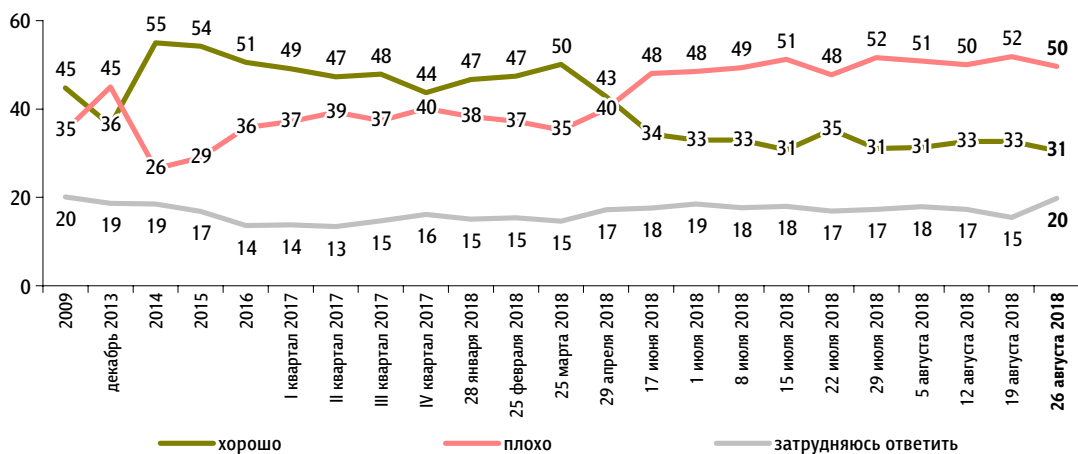

Правительство РФ: оценка работы

Опрос «ФОМнибус» 25–26 августа. 104 населенных пункта,
53 субъекта РФ, 1500 респондентов.

КЛЮЧЕВЫЕ ИНДИКАТОРЫ ОБЩЕСТВЕННОГО МНЕНИЯ

Как, по Вашему мнению, сегодня работает российское правительство – хорошо или плохо?

данные в % от всех опрошенных

Распределение по возрасту

данные в % от групп