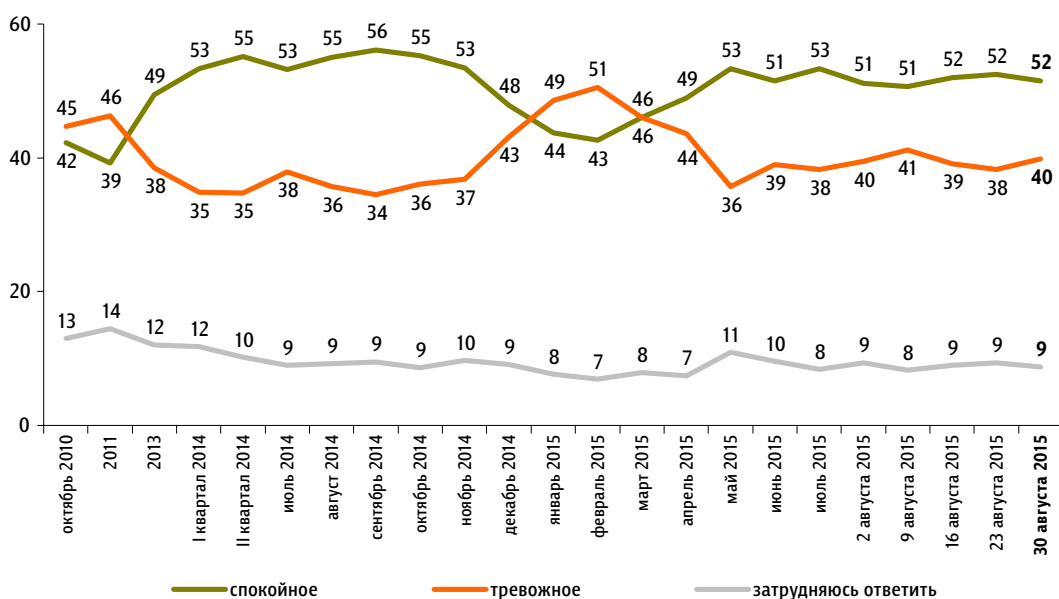

Настроение окружающих

Опрос «ФОМнибус» 29–30 августа. 207 населенных пунктов, 73 субъекта РФ, 3000 респондентов.

Какое настроение, по Вашему мнению, преобладает сегодня среди Ваших родных, друзей, коллег, знакомых – спокойное или тревожное?

данные в % от всех опрошенных

ФАКТОРЫ ФОРМИРОВАНИЯ ОБЩЕСТВЕННОГО МНЕНИЯ