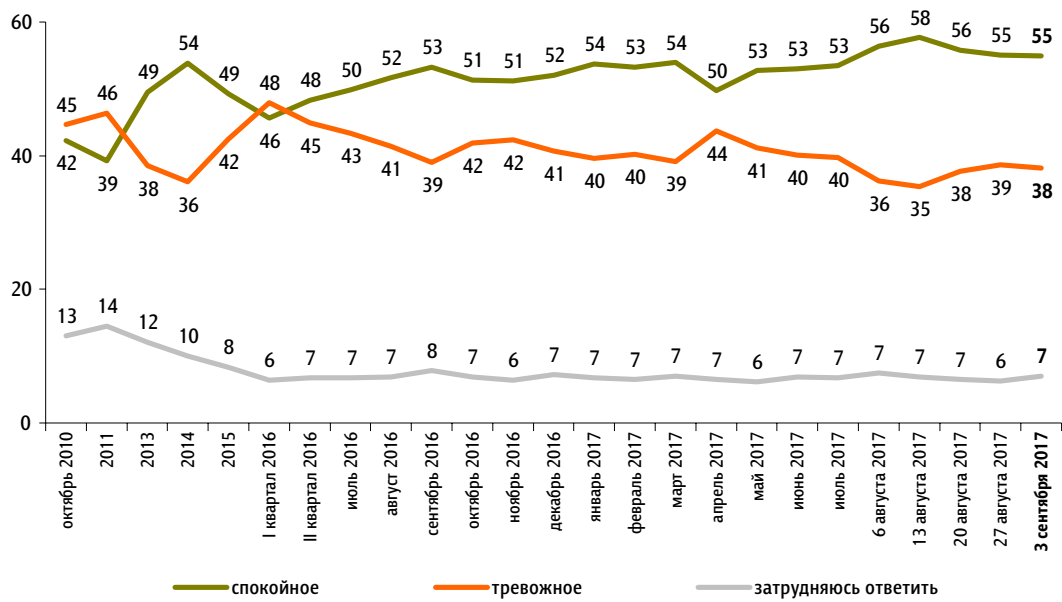

Настроение окружающих

Опрос «ФОМнибус» 2–3 сентября. 207 населенных пунктов, 73 субъекта РФ, 3000 респондентов.

Какое настроение, по Вашему мнению, преобладает сегодня среди Ваших родных, друзей, коллег, знакомых – спокойное или тревожное?

данные в % от всех опрошенных

ФАКТОРЫ ФОРМИРОВАНИЯ ОБЩЕСТВЕННОГО МНЕНИЯ