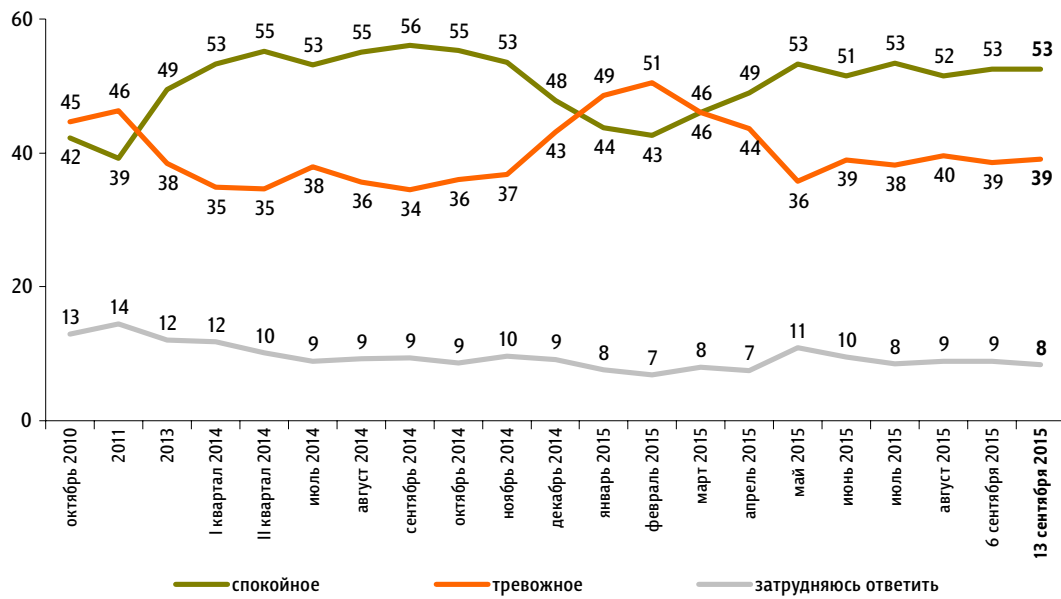

# Настроение окружающих

Опрос «ФОМнибус» 12–13 сентября. 207 населенных пунктов, 73 субъекта РФ, 3000 респондентов.

Какое настроение, по Вашему мнению, преобладает сегодня среди Ваших родных, друзей, коллег, знакомых – спокойное или тревожное?

данные в % от всех опрошенных

ФАКТОРЫ ФОРМИРОВАНИЯ ОБЩЕСТВЕННОГО МНЕНИЯ