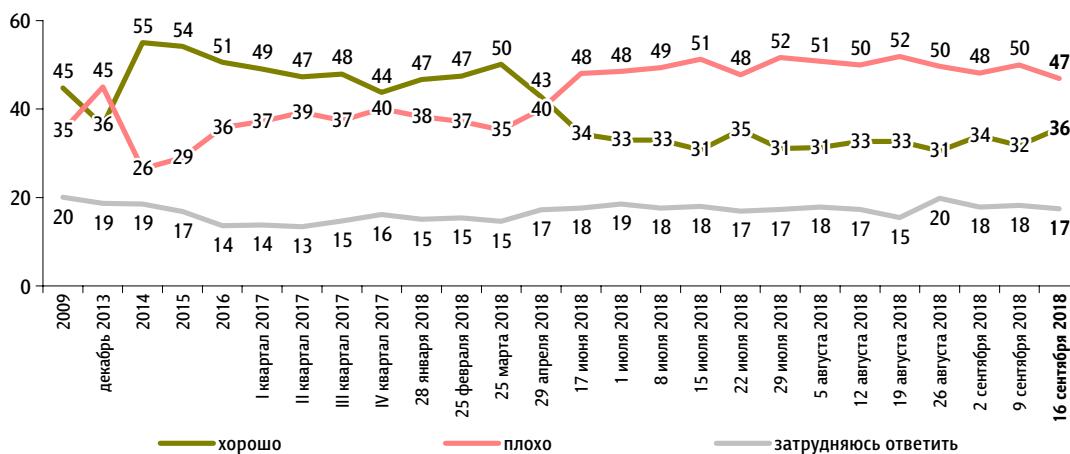

Правительство РФ: оценка работы

Опрос «ФОМнибус» 15–16 сентября. 104 населенных пункта, 53 субъекта РФ, 1500 респондентов.

КЛЮЧЕВЫЕ ИНДИКАТОРЫ ОБЩЕСТВЕННОГО МНЕНИЯ

Как, по Вашему мнению, сегодня работает российское правительство – хорошо или плохо?

данные в % от всех опрошенных

Распределение по возрасту

данные в % от групп