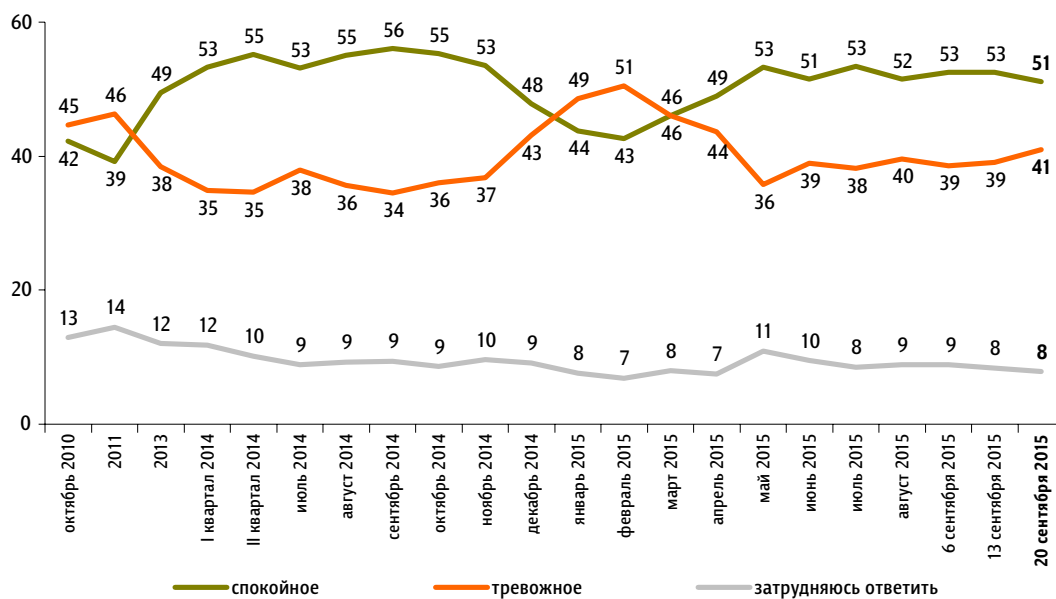

Настроение окружающих

Опрос «ФОМнибус» 19–20 сентября. 207 населенных пунктов, 73 субъекта РФ, 3000 респондентов.

Какое настроение, по Вашему мнению, преобладает сегодня среди Ваших родных, друзей, коллег, знакомых – спокойное или тревожное?

данные в % от всех опрошенных

ФАКТОРЫ ФОРМИРОВАНИЯ ОБЩЕСТВЕННОГО МНЕНИЯ