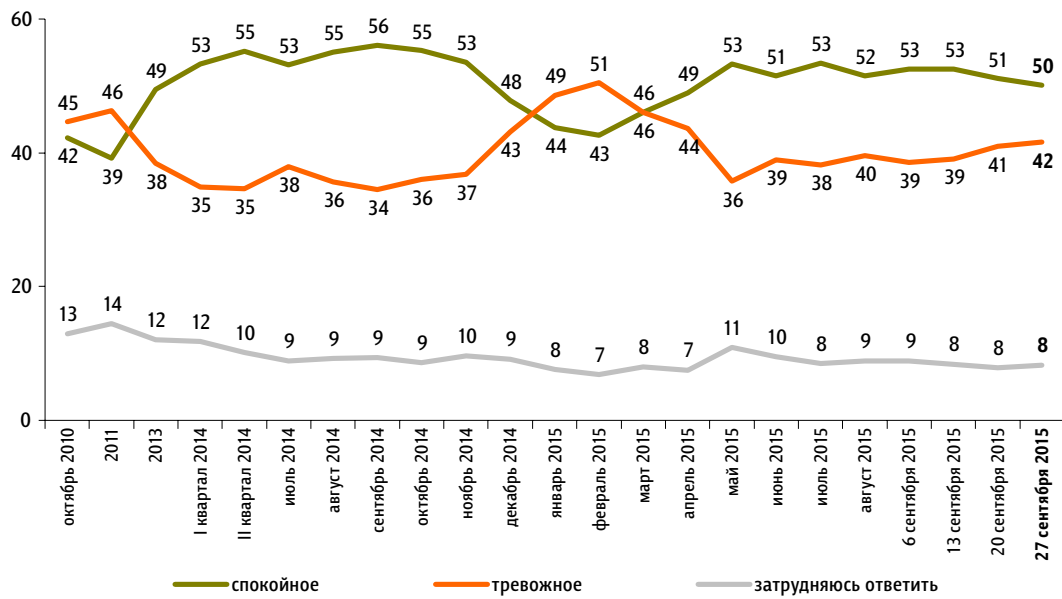

Настроение окружающих

Опрос «ФОМнибус» 26–27 сентября. 207 населенных пунктов, 73 субъекта РФ, 3000 респондентов.

Какое настроение, по Вашему мнению, преобладает сегодня среди Ваших родных, друзей, коллег, знакомых – спокойное или тревожное?

данные в % от всех опрошенных

ФАКТОРЫ ФОРМИРОВАНИЯ ОБЩЕСТВЕННОГО МНЕНИЯ